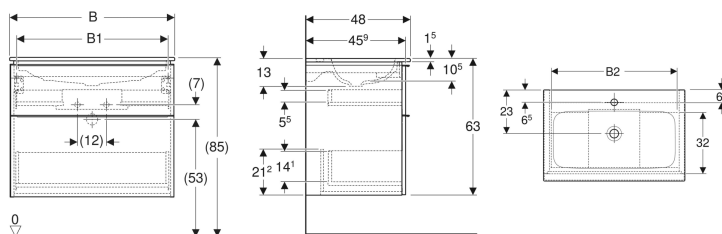

## Geberit iCon Set Möbelwaschtisch schmaler Rand, mit Unterschrank, zwei Schubladen und Waschbeckenanschluss

Beispielbild

### Eigenschaften

- FSC™ C134279 zertifiziert
- Wandhängend
- Mit zwei Schubladen
- Schmäler Rand
- Schublade mit Selbsteinzug
- Griff zum Öffnen
- Griff austauschbar
- Schublade ohne Geruchsverschlussausschnitt

### Technische Daten

Werkstoff	Sanitärkeramik / Hochverdichtete Dreischicht-Holzspanplatte
Maximale Schubladenbelastung	30 kg

### Zusätzlich zu bestellen

- Geberit Tauchrohrgeruchsverschluss für Waschbecken, Raumsparmodell, Abgang horizontal

Art.-Nr.	Farbe / Oberfläche	Hahnloch	Überlauf	B	B1	B2	H	T	VE1
502.331.01.1	Waschtisch: weiß / KeraTect Korpus und Front: weiß / lackiert hochglänzend Griff: weiß / pulverbeschichtet matt	mittig	ohne	60 cm	53.8 cm	51.7 cm	63 cm	48 cm	1 St.