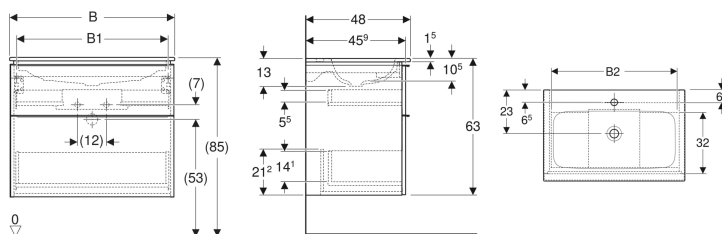

## Geberit iCon Set Möbelwaschtisch schmaler Rand, mit Unterschrank, zwei Schubladen und Waschbeckenanschluss

Beispielbild

### Eigenschaften

- FSC™ C134279 zertifiziert
- Wandhängend
- Mit zwei Schubladen
- Schmäler Rand
- Schublade mit Selbststeinzug
- Griff zum Öffnen
- Griff austauschbar
- Schublade ohne Geruchsverschlussausschnitt

### Technische Daten

Werkstoff	Sanitärkeramik / Hochverdichtete Dreischicht-Holzspanplatte
Maximale Schubladenbelastung	30 kg

### Zusätzlich zu bestellen

- Geberit Tauchrohrgeruchsverschluss für Waschbecken, Raumsparmodell, Abgang horizontal

Art.-Nr.	Farbe / Oberfläche	Hahnloch	Überlauf	B	B1	B2	H	T	VE1
502.331.JL.1 *	Waschtisch: weiß / KeraTect Korpus und Front: sand-grau / lackiert hochglänzend Griff: sand-grau / pulverbeschichtet matt	mittig	ohne	60 cm	53.8 cm	51.7 cm	63 cm	48 cm	1 St.