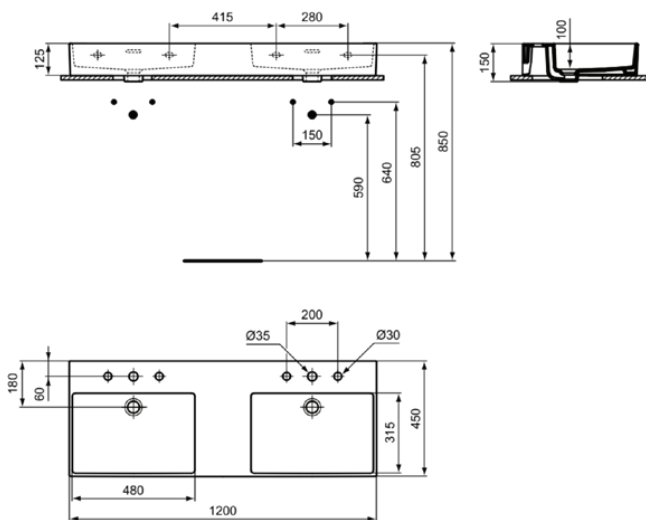

EXTRA

T3914MA

EXTRA | Doppel- Waschtisch 1215x450x150 mm in weiß, 6 Hahnlöcher, mit Überlauf | Platzsparender Waschtisch, IdealPlus

Bild & Zeichnung

Allgemeine Informationen

Produktkategorie:	Waschtische
Produktart:	Waschtisch
Marke:	Ideal Standard
Kollektion:	EXTRA
Designer:	Palomba Serafini Associati
Colour:	MA - Weiß
Oberflächenveredelung:	glänzend
Maximale Höhe (mm):	150
Maximale Breite (mm):	1215
Ausladung (mm):	450
Nettogewicht (kg):	29.50
EAN Code:	8014140470076

Features

Platzsparender Waschtisch

IdealPlus

Produktstandards & Zertifikate

Normen:	EN 14688
Declaration of Performance classification (DoP):	CL25

Produktspezifikationen

Farbcode:	MA
Farbbeschreibung:	weiß
Eckmodell:	Nein
IdealPlus Technologie:	Ja
Barrierefreies Produkt:	Nein
Mit Kettenöse:	Nein
Material:	Keramik
Materialspezifikation:	Feinfeuerton
Anzahl von Hahnlöchern je Waschbecken:	3
Anzahl von Waschbecken:	2
Sichtbarer Überlauf:	Ja
PVD Technologie:	Nein
Pladsbesparende model:	Nein
Ablagefläche:	Hinten / Mitte
Oberflächenveredelung:	glänzend
Position des Hahnlochs:	Links / Rechts / Mitte
Form des Überlaufs:	Geschlitzt
Mit Rückwand:	Nein
Mit Verschlussstopfen:	Nein
Mit Überlauf:	Ja
Mit Siphon:	Nein

EXTRA

T3914MA

EXTRA | Doppel- Waschtisch 1215x450x150 mm in weiß, 6 Hahnlöcher, mit Überlauf | Platzsparender Waschtisch, IdealPlus

Befestigungsmaterial im Lieferumfang enthalten:	Nein
Montageart:	wandhängend
Empfohlene Ausschittschablone:	TT0299735