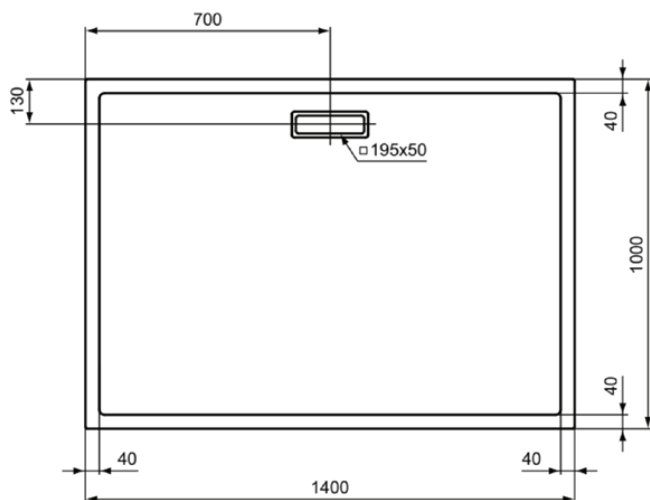

ULTRAFLAT NEW

T449001

ULTRAFLAT NEW | Rechteck-Brausewanne 1400x1000x25 mm in weiß glänzend, ohne Ablaufgarnitur | Reinigungsmittelbeständig, Lichtbeständig, Barrierefrei, gemäß DIN 18040, 25 mm Höhe

Bild & Zeichnung

Allgemeine Informationen

Produktkategorie:	Brausewannen
Produktart:	Rechteck-Brausewanne
Marke:	Ideal Standard
Kollektion:	ULTRAFLAT NEW
Designer:	Ideal Standard
Farbe:	01 - Weiß Glänzend
Oberflächenveredelung:	glänzend
Höhe (mm):	25
Breite (mm):	1400
Ausladung (mm):	1000
Empfohlenes Fußset:	T4627
Nettogewicht (kg):	25.40
EAN Code:	8014140482260

Features

Reinigungsmittelbeständig

Lichtbeständig

Barrierefrei, gemäß DIN 18040

25 mm Höhe

Downloads

- [Installation Guide](#)

Produktstandards & Zertifikate

ULTRAFLAT NEW

T449001

ULTRAFLAT NEW | Rechteck-Brausewanne 1400x1000x25 mm in weiß glänzend, ohne Ablaufgarnitur | Reinigungsmittelbeständig, Lichtbeständig, Barrierefrei, gemäß DIN 18040, 25 mm Höhe

Produktspezifikationen