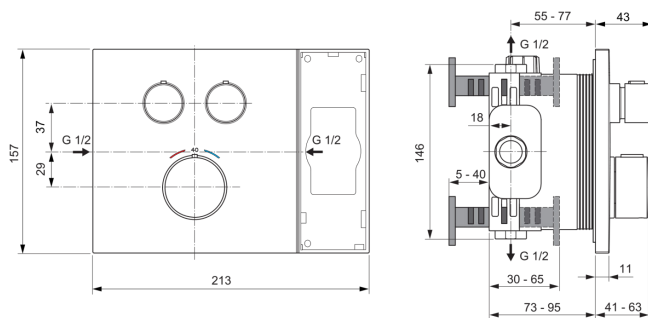

## A7894GN

CERATHERM NAVIGO SOLOS | Brausearmatur UP Bausatz 2 213x41x157 mm in silver storm, Kit 1 required, 24 l/min (3 bar) | Thermostatfunktion, Wasser- & Energiesparend, Sicherheitssperre, PVD Technologie

### Allgemeine Informationen

Produktkategorie:	Brausearmaturen
Produktart:	Brausearmatur UP Bausatz 2
Marke:	Ideal Standard
Kollektion:	CERATHERM NAVIGO SOLOS
Designer:	Palomba Serafini Associati
Colour:	GN - Silver Storm
Oberflächenveredelung:	satın
Maximale Höhe (mm):	157
Maximale Breite (mm):	213
Ausladung (mm):	41 - 63
Befestigungsart:	Kit 1 benötigt
Nettogewicht (kg):	0.00
EAN Code:	4015413355025