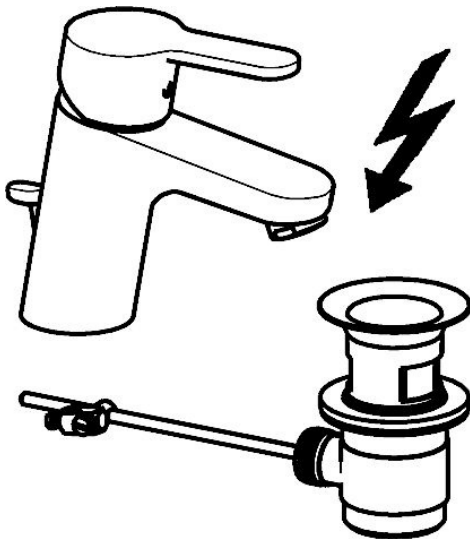

EAN: 4015474254022  
[static.hansa.com/49571103](http://static.hansa.com/49571103)

- Waschtisch
- Einhebelmischer, Niederdruck, für offene Heißwasserbereiter
- Standmontage
- Chrom
- Feststehender Auslauf
- Kristallklarer Laminarstrahl, CASCADE® Strahlregler
- Hebel mit W+K-Kennzeichnung, Einhandbedienhebel/Griff
- Ablaufgarnitur mit Zugstange
- Temperaturbegrenzer, Heißwassersperre einstellbar (im Lieferumfang enthalten)
- $\varnothing$  3.5 classic Steuerpatrone mit keramischen Dichtscheiben zur Wassermengen- und Temperatureinstellung
- Anschluss über Kupferrohre
- Armaturenkörper aus entzinkungsbeständigem Messing (DZR), Rapid-Montagesystem

### Technische Eigenschaften

DN-Größe (Nennmaß)	<b>DN15</b>
Warmwasserversorgung	<b>max. +80°C</b>
Arbeitsdruck	<b>0.5-5 bar</b>
Anschlussgröße	<b><math>\varnothing</math> 10 mm</b>
Ausladung	<b>107 mm</b>
Sicherungseinrichtung (EN1717)	<b>AA</b>
Werkstoff	<b>Messing</b>