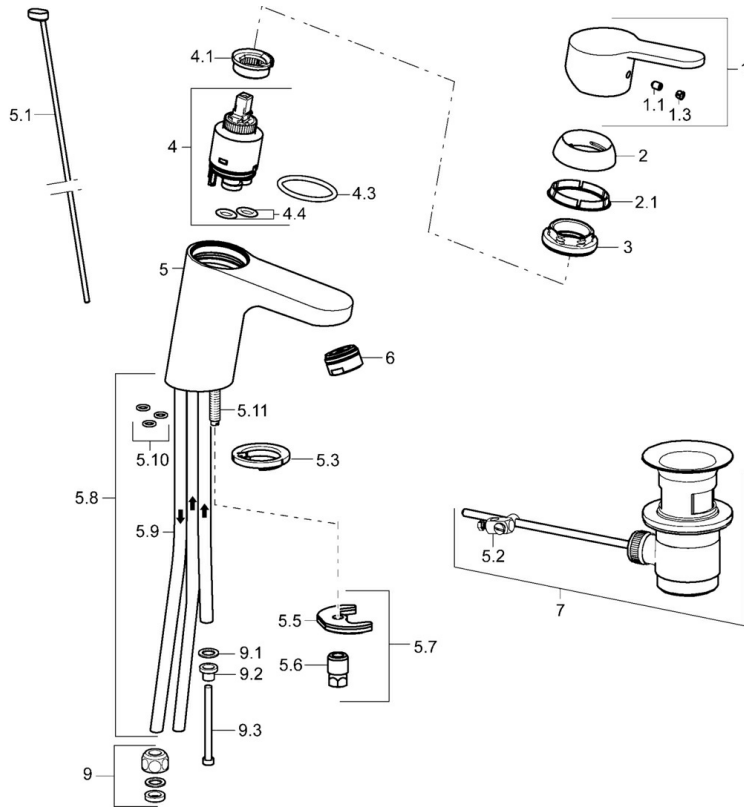

EAN: 4015474254022  
[static.hansa.com/49571103](http://static.hansa.com/49571103)

- Waschtisch
- Einhebelmischer, Niederdruck, für offene Heißwasserbereiter
- Standmontage
- Chrom
- Feststehender Auslauf
- Kristallklarer Laminarstrahl, CASCADE® Strahlregler
- Hebel mit W+K-Kennzeichnung, Einhandbedienhebel/Griff
- Ablaufgarnitur mit Zugstange
- Temperaturbegrenzer, Heißwassersperre einstellbar (im Lieferumfang enthalten)
- $\varnothing$  3.5 classic Steuerpatrone mit keramischen Dichtscheiben zur Wassermengen- und Temperatureinstellung
- Anschluss über Kupferrohre
- Armaturenkörper aus entzinkungsbeständigem Messing (DZR), Rapid-Montagesystem

### Technische Eigenschaften

DN-Größe (Nennmaß)	<b>DN15</b>
Warmwasserversorgung	<b>max. +80°C</b>
Arbeitsdruck	<b>0.5-5 bar</b>
Anschlussgröße	<b><math>\varnothing</math> 10 mm</b>
Ausladung	<b>107 mm</b>
Sicherungseinrichtung (EN1717)	<b>AA</b>
Werkstoff	<b>Messing</b>

### Vorschriften

EN Standard	<b>EN 817</b>
-------------	---------------

### SP49571103

	Name	Art.-Nr.
1	Hebel	59913827
1.1	Schraube, M5x8, SW2.5	59904755
1.3	Dekorkappe Grau	59912112
2	Abdeckkappe, 33x3 mm	59912504
2.1	Dichtung, 45x35.5x5.4	59913651
3	Spann-Mutter, M40x1	1003409V
4	Kartusche, 3.5 Eco	59912324
4	Kartusche, 3.5 Classic	59913075
4.1	Temperatur-Anschlagring	59912325
4.3	O-Ring, d 28.24x2.62 Ausgelaufen	59912590
4.4	O-Ring, d 10.10x1.60 Ausgelaufen	59905072
5.1	Zugstange mit Knopf	59913067
5.2	Gelenkstück	59904624
5.3	Bodendichtung	59914591
5.5	Befestigungsplatte	59904765
5.6	Schraube, M8x1, SW13	59904766
5.7	Befestigungssatz	59912113
5.8	Rohr Ausgelaufen	59913398
5.9	Rohr, M8x1, L=560	59912806
5.10	O-Ring, 6x1.4	59913266
5.11	Befestigungsschraube, M8x1, L=140	59912474
6	Luftsprudler, M24x1 A, low pressure	59902692
7	Ablaufgarnitur	59904620
7	Ablaufgarnitur, (2019-)	59914764
9	Überwurfmutter	59904969
9.1	Dichtungskit, 14.9x8.5x1	59902352
9.2	Dichtungskit, 10x8	59902272
9.3	Schlauch	59902151
N.I.	Schlüssel, SW30/34	59912108