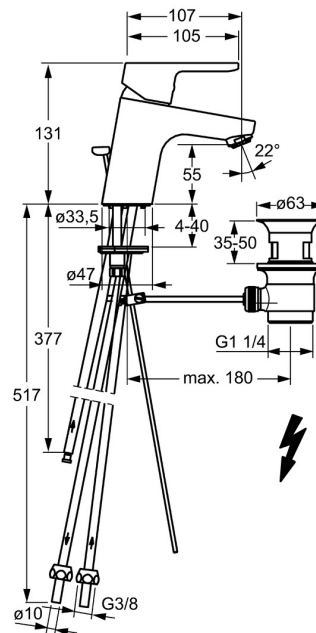

EAN: 4015474254022  
[static.hansa.com/49571103](http://static.hansa.com/49571103)

- Waschtisch
- Einhebelmischer, Niederdruck, für offene Heißwasserbereiter
- Standmontage
- Chrom
- Feststehender Auslauf
- Kristallklarer Laminarstrahl, CASCADE® Strahlregler
- Hebel mit W+K-Kennzeichnung, Einhandbedienhebel/Griff
- Ablaufgarnitur mit Zugstange
- Temperaturbegrenzer, Heißwassersperre einstellbar (im Lieferumfang enthalten)
- $\varnothing$  3.5 classic Steuerpatrone mit keramischen Dichtscheiben zur Wassermengen- und Temperatureinstellung
- Anschluss über Kupferrohre
- Armaturenkörper aus entzinkungsbeständigem Messing (DZR), Rapid-Montagesystem

### Technische Eigenschaften

DN-Größe (Nennmaß)	<b>DN15</b>
Warmwasserversorgung	<b>max. +80°C</b>
Arbeitsdruck	<b>0.5-5 bar</b>
Anschlussgröße	<b><math>\varnothing</math> 10 mm</b>
Ausladung	<b>107 mm</b>
Sicherungseinrichtung (EN1717)	<b>AA</b>
Werkstoff	<b>Messing</b>