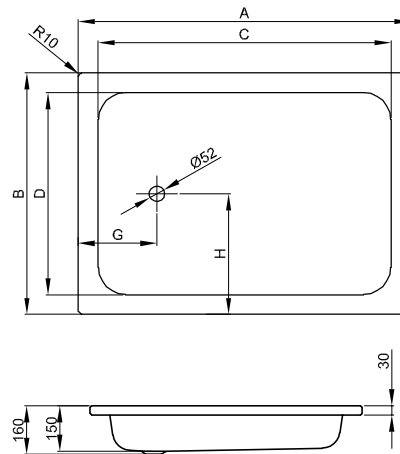

# BetteQuinta 1000-1200 mm

## Information

Für die Montage empfehlen wir das Fuß-System, Verstellbereich 80 - 200 mm.  
Bei abweichender Einbauhöhe können zusätzlich die Distanzstücke eingesetzt werden, Verstellbereich 205 - 325 mm.

## Abmessung

| Bestell-Nr. | Maße in mm        | A    | B    | C    | D    | G   | H   |
|-------------|-------------------|------|------|------|------|-----|-----|
| 5890        | 1000 × 700 × 150  | 1000 | 700  | 870  | 570  | 210 | 350 |
| 5560        | 1000 × 750 × 150  | 1000 | 750  | 870  | 620  | 210 | 375 |
| 5500        | 1000 × 800 × 150  | 1000 | 800  | 870  | 670  | 210 | 400 |
| 5390        | 1000 × 900 × 150  | 1000 | 900  | 870  | 770  | 210 | 450 |
| 5600        | 1000 × 1000 × 150 | 1000 | 1000 | 870  | 870  | 210 | 500 |
| 8700        | 1050 × 750 × 150  | 1050 | 750  | 870  | 620  | 235 | 375 |
| 8740        | 1100 × 800 × 150  | 1100 | 800  | 870  | 670  | 260 | 400 |
| 8650        | 1100 × 900 × 150  | 1100 | 900  | 970  | 770  | 210 | 450 |
| 5990        | 1200 × 700 × 150  | 1200 | 700  | 1070 | 570  | 210 | 350 |
| 5580        | 1200 × 750 × 150  | 1200 | 750  | 1070 | 620  | 210 | 375 |
| 5850        | 1200 × 800 × 150  | 1200 | 800  | 1070 | 670  | 210 | 400 |
| 1290        | 1200 × 900 × 150  | 1200 | 900  | 1070 | 770  | 210 | 450 |
| 8680        | 1200 × 1000 × 150 | 1200 | 1000 | 1070 | 870  | 210 | 500 |
| 5640        | 1200 × 1200 × 150 | 1200 | 1200 | 1070 | 1070 | 210 | 600 |