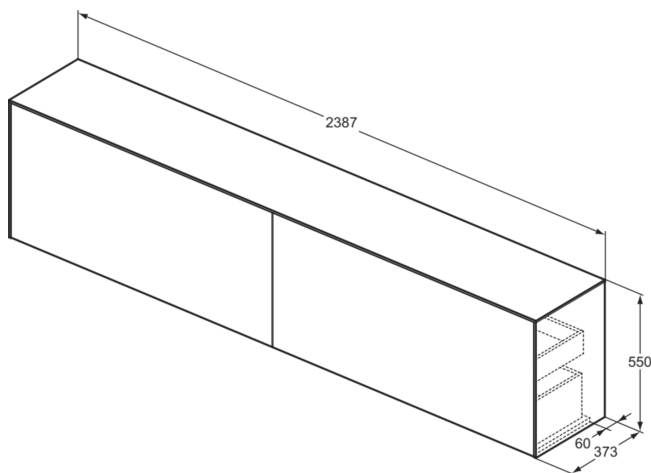

## T4341Y5

CONCA | Waschtisch-Unterschrank 2387x373x550 mm in walnuss dunkel dekor, 4 Schubladen | Vollauszug, Push-to-open, SoftClosing, Vormontiert, Nachhaltig gewonnenes Holz, Echtholz furnier

### Allgemeine Informationen

Produktkategorie:	Möbel
Produktart:	Waschtisch-Unterschrank
Marke:	Ideal Standard
Kollektion:	CONCA
Designer:	Palomba Serafini Associati
Colour:	Y5 - Walnuss Dunkel Dekor
Oberflächenveredelung:	Matt
Maximale Höhe (mm):	550
Maximale Breite (mm):	2387
Ausladung (mm):	373
Befestigungsart:	Befestigungsset
Nettogewicht (kg):	87.50
EAN Code:	8014140465218