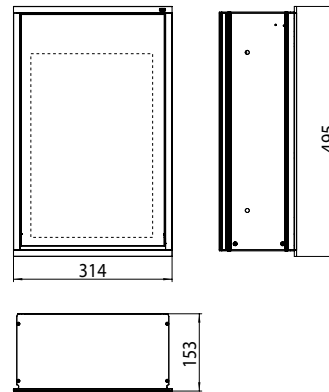

PRODUKTINFORMATION

Abfallsammler Modul - Unterputzmodell aluminium/optiwhite

Art.-Nr.9732 274 30