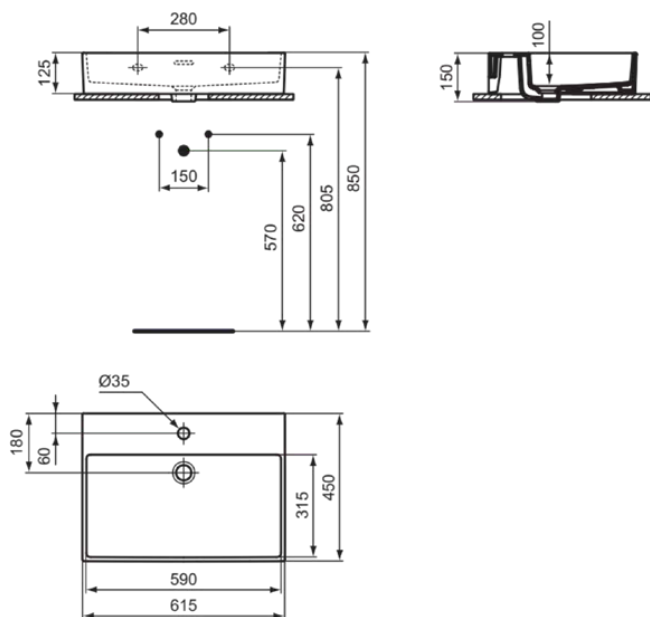

## R0542V1

EXTRA | Waschtisch 615x450x150 mm in weiß seidenmatt, 1 Hahnloch, mit Überlauf | Platzsparender Waschtisch

### Allgemeine Informationen

Produktkategorie:	Waschtische
Produktart:	Waschtisch
Marke:	Ideal Standard
Kollektion:	EXTRA
Designer:	Palomba Serafini Associati
Farbe:	V1 - Weiß Seidenmatt
Oberflächenveredelung:	satin
Höhe (mm):	150
Breite (mm):	615
Ausladung (mm):	450
Befestigungsart:	Befestigungsschrauben
Nettogewicht (kg):	15.10
EAN Code:	3391500592544

**EXTRA**

**R0542V1**

EXTRA | Waschtisch 615x450x150 mm in weiß seidenmatt, 1 Hahnloch, mit Überlauf |  
Platzsparender Waschtisch