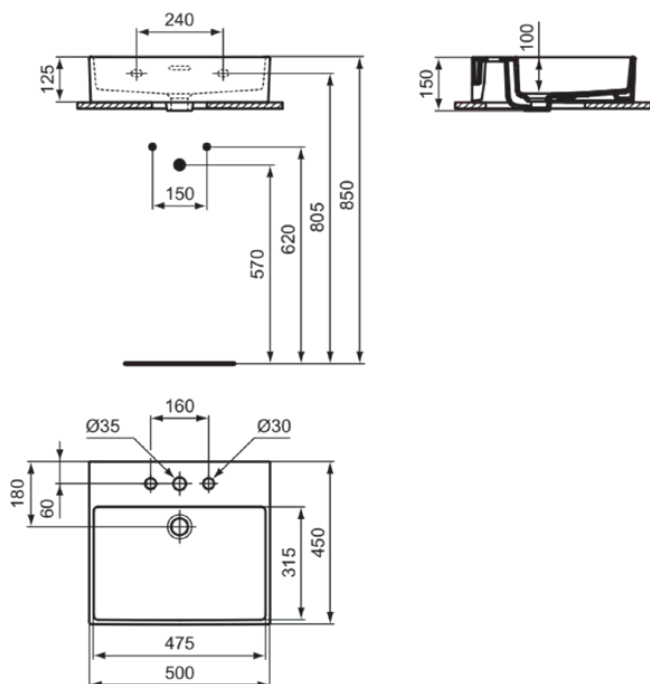

EXTRA

T3882MA

EXTRA | Waschtisch 500x450x150 mm in weiß, 3 Hahnlöcher, mit Überlauf | Platzsparender Waschtisch, IdealPlus

Bild & Zeichnung

Allgemeine Informationen

Produktkategorie:	Waschtische
Produktart:	Waschtisch
Marke:	Ideal Standard
Kollektion:	EXTRA
Designer:	Palomba Serafini Associati
Farbe:	MA - Weiß
Oberflächenveredelung:	glänzend
Höhe (mm):	150
Breite (mm):	500
Ausladung (mm):	450
Nettogewicht (kg):	13.10
EAN Code:	8014140469773

Features

Platzsparender Waschtisch

IdealPlus

Produktstandards & Zertifikate

Normen:	EN 14688
Leistungserklärung (DoP):	CL25

Produktspezifikationen

Farbcode:	MA
Farbbeschreibung:	weiß
IdealPlus Technologie:	Ja
Barrierefreies Produkt:	Nein
Mit Kettenöse:	Nein
Material:	Keramik
Materialspezifikation:	Feinfeuerton
Anzahl von Hahnlöchern je Waschbecken:	3
Anzahl von Waschbecken:	1
Sichtbarer Überlauf:	Ja
PVD Technologie:	Nein
Ablagefläche:	Hinten
Oberflächenveredelung:	glänzend
Position des Hahnlochs:	Links / Rechts / Mitte
Form des Überlaufs:	Geschlitzt
Mit Rückwand:	Nein
Mit Verschlussstopfen:	Nein
Mit Überlauf:	Ja
Mit Siphon:	Nein
Befestigungsmaterial im Lieferumfang enthalten:	Nein
Montageart:	wandhängend