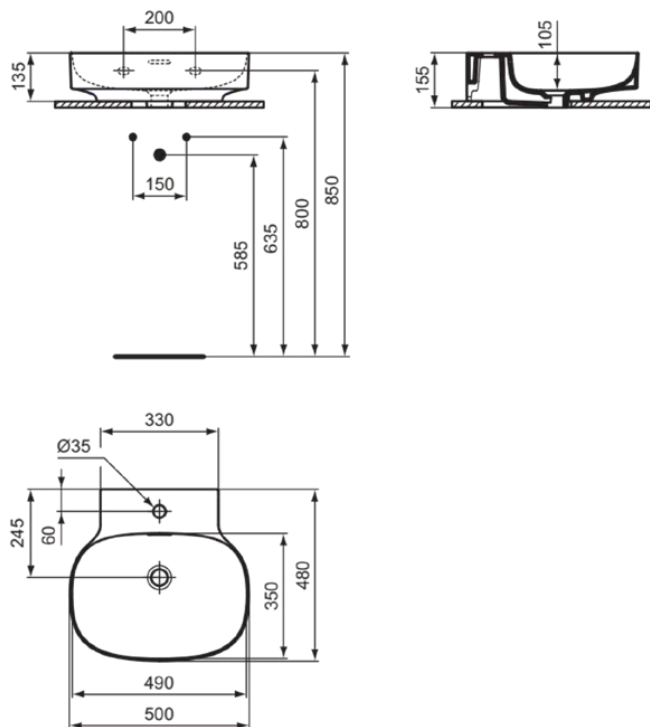

LINDA-X

T475301

LINDA-X | Waschtisch 500x480x155 mm in weiß glänzend, 1 Hahnloch, mit Überlauf | Diamatec

Bild & Zeichnung

Allgemeine Informationen

Produktkategorie:	Waschtische
Produktart:	Waschtisch
Marke:	Ideal Standard
Kollektion:	LINDA-X
Designer:	Palomba Serafini Associati
Colour:	01 - Weiß Glänzend
Oberflächenveredelung:	glänzend
Maximale Höhe (mm):	155
Maximale Breite (mm):	500
Ausladung (mm):	480
Nettogewicht (kg):	12.00
EAN Code:	8014140488064

Features

Produktstandards & Zertifikate

Normen:	EN 14688
Declaration of Performance classification (DoP):	CL25

Produktspezifikationen

Farbcode:	01
Farbbeschreibung:	weiß glänzend
Diamatec Technologie:	Ja
Geschliffene Unterseite:	Nein
Barrierefreies Produkt:	Nein
Mit Kettenöse:	Nein
Material:	Keramik
Materialspezifikation:	Diamatec
Anzahl von Hahnöchern je Waschbecken:	1
Anzahl von Waschbecken:	1
Sichtbarer Überlauf:	Ja
PVD Technologie:	Nein
Ablagefläche:	Hinten
Oberflächenveredelung:	glänzend
Form des Überlaufs:	Geschlitzt
Mit Rückwand:	Nein
Mit Verschlussstopfen:	Nein
Mit Überlauf:	Ja
Mit Siphon:	Nein
Befestigungsmaterial im Lieferumfang enthalten:	Nein

LINDA-X

T475301

LINDA-X | Waschtisch 500x480x155 mm in weiß glänzend, 1 Hahnloch, mit Überlauf | Diamatec

Montageart: wandhängend

Empfohlene Ausschittschablone: TT0299731

Ihr Kontakt vor Ort:

België • Belgique