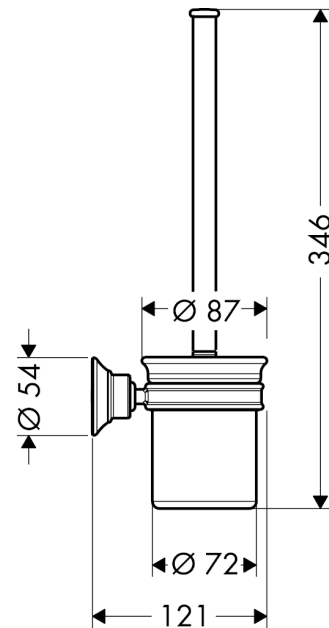

AXOR Montreux Toilettenbürstenhalter Wandmontage

Oberfläche: **Brushed Nickel** Artikelnummer: **42035820**

Merkmale

- Wandmontage
- Material: Metall
- Material Einsatz: Mattglas
- mit herausnehmbarem Einsatz
- mit Befestigungsmaterial
- verdeckte Befestigung
- Bohrabstand 35 mm
- Durchmesser Bohrloch: 6 mm

Produktabbildung

Maßzeichnung

AXOR Montreux
Toilettenbürstenhalter Wandmontage
Oberfläche: **Brushed Nickel** Artikelnummer: **42035820**

Explosionszeichnung

Baujahr: >05/06

AXOR Montreux
Toilettenbürstenhalter Wandmontage
 Oberfläche: **Brushed Nickel** Artikelnummer: **42035820**

Ersatzteilliste

Baujahr: >05/06

Pos.		Artikelnummer	PG	VE
1	Befestigungsteile	40915000	4	1
2	Halteelement	96341000	4	1
3	Stift	97546000	1	1
4	Kunststoffring	98726000	5	1
5	Becher	42094000	10	1
6	Stiel mit Bürste	40089820	15	1
7	WC-Bürste weiß Ø 66 mm	40088000	7	1