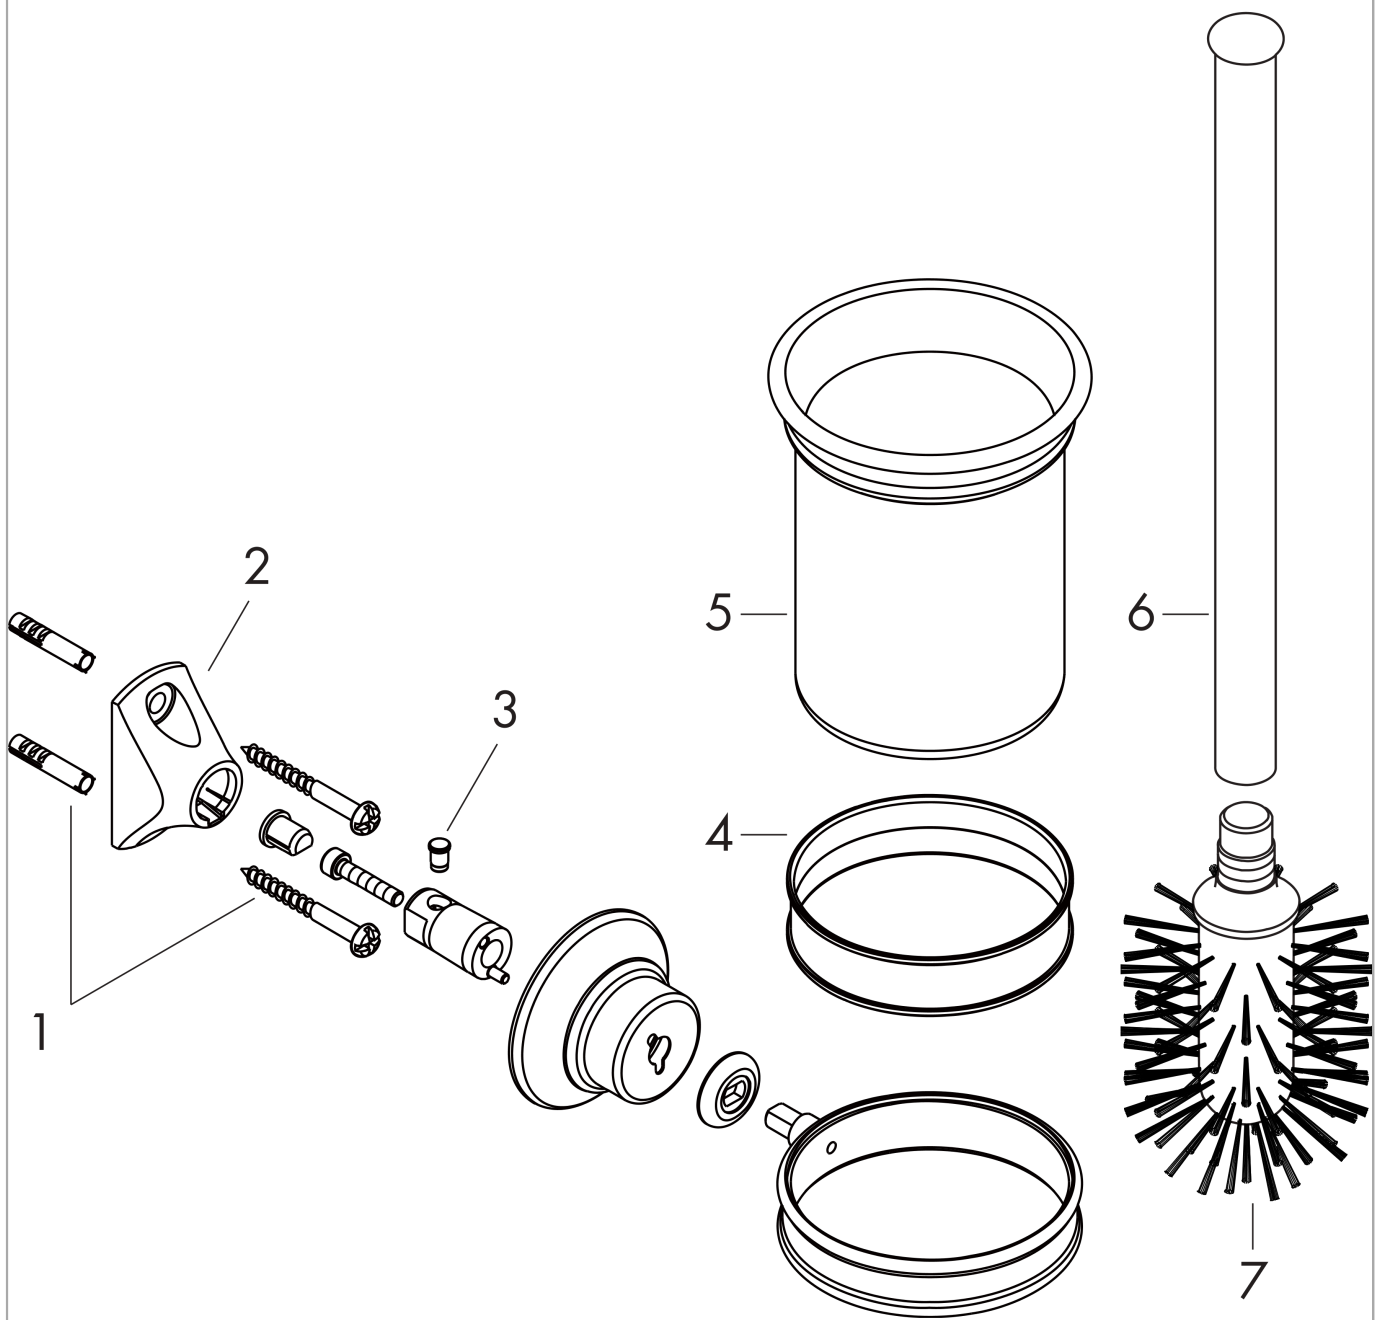

AXOR Montreux Toilettenbürstenhalter Wandmontage

Oberfläche: **Brushed Nickel** Artikelnummer: **42035820**

Merkmale

- Wandmontage
- Material: Metall
- Material Einsatz: Mattglas
- mit herausnehmbarem Einsatz
- mit Befestigungsmaterial
- verdeckte Befestigung
- Bohrabstand 35 mm
- Durchmesser Bohrloch: 6 mm

Produktabbildung

Maßzeichnung

AXOR Montreux
Toilettenbürstenhalter Wandmontage
Oberfläche: **Brushed Nickel** Artikelnummer: **42035820**

Explosionszeichnung

Baujahr: >05/06

AXOR Montreux
Toilettenbürstenhalter Wandmontage
 Oberfläche: **Brushed Nickel** Artikelnummer: **42035820**

Ersatzteilliste

Baujahr: >05/06

Pos.		Artikelnummer	PG	VE
1	Befestigungsteile	40915000	4	1
2	Halteelement	96341000	4	1
3	Stift	97546000	1	1
4	Kunststoffring	98726000	5	1
5	Becher	42094000	10	1
6	Stiel mit Bürste	40089820	15	1
7	WC-Bürste weiß Ø 66 mm	40088000	7	1