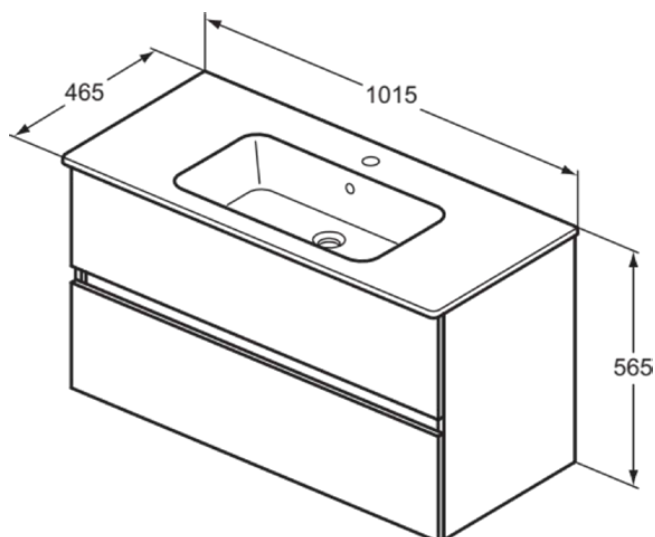

EUROVIT+/ULYSSE+/SIMPLICITY+

R0575Y9

EUROVIT+/ULYSSE+/SIMPLICITY+ | Möbelpaket 1015x465x565 mm in nussbaum geflammt, 1 Hahnloch, mit Überlauf, 2 Schubladen | Grifflos, SoftClosing

Bild & Zeichnung

Allgemeine Informationen

Produktkategorie:	Möbelpakete
Produktart:	Möbelpaket
Marke:	Ideal Standard
Kollektion:	EUROVIT+/ULYSSE+/SIMPLICITY+
Designer:	Palomba Serafini Associati
Farbe:	Y9 - Nussbaum Geflammt
Höhe (mm):	565
Breite (mm):	1015
Ausladung (mm):	465
Befestigungsart:	Befestigungsset
Nettogewicht (kg):	48.70
EAN Code:	3391500590250

Im Lieferumfang enthaltene Produkte

T531701:	EUROVIT | Möbelwaschtisch 1015x465x175 mm in weiß glänzend, 1 Hahnloch, mit Überlauf
R0265Y9:	EUROVIT+/ULYSSE+/SIMPLICITY+ | Waschtisch-Unterschrank 1000x440x550 mm in nussbaum geflammt, 2 Schubladen

Features

Grifflos

SoftClosing

Produktspezifikationen

Einstellbare Spülmengen:	Nein
Einzugsmechanismus:	Softclosing
Farbcode:	Y9
Farbbeschreibung:	nussbaum geflammt
Eckmodell:	Nein
Geschliffene Unterseite:	Nein
Griff(e):	Grifflos mit Nut
Mit Kettenöse:	Nein
Einstellbare Montagefüße:	Nein
Material (Bundle):	Vanity basin (T531701): Ceramic
Materialspezifikation (Bundle):	Vanity basin (T531701): Finefireclay
Anzahl der Türen (gesamt):	0
Anzahl der Türen (links öffnend):	0
Anzahl der Türen (rechts öffnend):	0
Anzahl der Auszüge (gesamt):	2
Anzahl der externen Auszüge:	2
Anzahl der internen Auszüge:	0
Anzahl der offenen Fächer:	0
Anzahl der Rolltüren:	0
Anzahl der Ablagen:	0