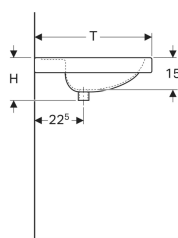

Geberit Preciosa Waschtisch mit Ablagefläche

Beispielbild

Eigenschaften

- Abgesenkte Hahnlochbank
- Mit Ablagefläche

Technische Daten

Werkstoff

Sanitärkeramik

Art.-Nr.	Farbe / Oberfläche	Hahnloch	Überlauf	B	B1	B2	H	T	VE1
124283000	weiß	mittig	ohne	80 cm	28 cm	40 cm	20 cm	55 cm	1 St.

Zubehör

- Geberit Tauchrohrsiphon für Waschbecken, Abgang horizontal
- Geberit Tauchrohrgeruchsverschluss für Waschbecken, Abgang horizontal
- Geberit Tauchrohrgeruchsverschluss für Waschbecken, Raumsparmodell, Abgang horizontal
- Geberit Tauchrohrsiphon für Waschbecken, Anschluss BSP, Abgang horizontal oder vertikal
- Befestigungsset für Geberit Waschtische