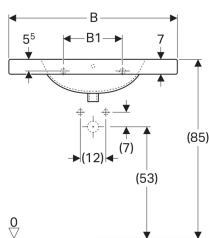

Geberit Preciosa Waschtisch mit Ablagefläche

Beispielbild

Eigenschaften

- Abgesenkte Hahnlochbank
- Mit Ablagefläche

Technische Daten

Werkstoff

Sanitärkeramik

Art.-Nr.	Farbe / Oberfläche	Hahnloch	Überlauf	B	B1	B2	H	T	VE1
124283000	weiß	mittig	ohne	80 cm	28 cm	40 cm	20 cm	55 cm	1 St.

Zubehör

- Geberit Tauchrohrsiphon für Waschbecken, Abgang horizontal
- Geberit Tauchrohrgeruchsverschluss für Waschbecken, Abgang horizontal
- Geberit Tauchrohrgeruchsverschluss für Waschbecken, Raumsparmodell, Abgang horizontal
- Geberit Tauchrohrsiphon für Waschbecken, Anschluss BSP, Abgang horizontal oder vertikal
- Befestigungsset für Geberit Waschtische