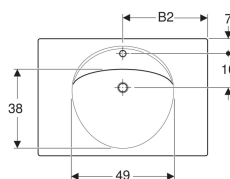

Geberit Preciosa Waschtisch mit Ablagefläche

Beispielbild

Eigenschaften

- Abgesenkte Hahnlochbank
- Mit Ablagefläche

Technische Daten

Werkstoff

Sanitärkeramik

Art.-Nr.	Farbe / Oberfläche	Hahnloch	Überlauf	B	B1	B2	H	T	VE1
124283000	weiß	mittig	ohne	80 cm	28 cm	40 cm	20 cm	55 cm	1 St.