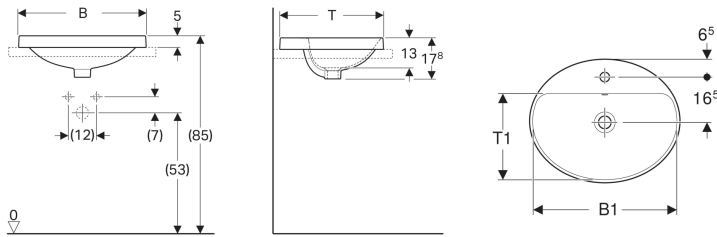

**Geberit VariForm Einbauwaschtisch oval, mit Hahnlochbank**

Beispielbild

- Einfache Montage dank mitgelieferter Ausschnittschablone

**Verwendungszwecke**

- Zur Montage in Waschtischplatten von oben

**Eigenschaften**

- Oval

**Lieferumfang**

- Schablone

**Technische Daten**

Werkstoff

Sanitärkeramik

Art.-Nr.	Farbe / Oberfläche	Hahnloch	Überlauf	B	B1	H	T	T1	VE1
500.715.00.2 *	weiß / KeraTect / Unterseite: glasiert	mittig	ohne	50 cm	47.8 cm	17.8 cm	45 cm	31.5 cm	1 St.