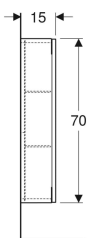

Geberit Hängeschrank rechteckig, mit einer Tür

Beispielbild

Verwendungszwecke

- Für Serien Geberit ONE, Acanto, iCon und VariForm

Eigenschaften

- FSC™ C134279 zertifiziert
- Wandhängend
- Mit einer Tür
- Tür mit Dämpfungsmechanismus

- Griffmulde oder Push-to-open-Mechanismus zum Öffnen
- Mit zwei versetzbaren Glaseinlegeböden
- Anschlagseite links oder rechts
- Feuchtigkeitsbeständig
- Vormontiert geliefert

Technische Daten

Werkstoff | Hochverdichtete Dreischicht-Holzspanplatte

Lieferumfang

- Hängeschrank
- 2 Glaseinlegeböden

- Befestigungsmaterial

Art.-Nr.	Farbe / Oberfläche	B	H	T	VE1
502.318.01.3 *	Korpus und Front: weiß / lackiert matt	45 cm	70 cm	15 cm	1 St.

* Auftragsbezogene Produktion