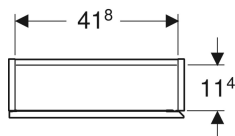

Geberit Hängeschrank rechteckig, mit einer Tür

Beispielbild

Verwendungszwecke

- Für Serien Geberit ONE, Acanto, iCon und VariForm

Eigenschaften

- FSC™ C134279 zertifiziert
- Wandhängend
- Mit einer Tür
- Tür mit Dämpfungsmechanismus

- Griffmulde oder Push-to-open-Mechanismus zum Öffnen
- Mit zwei versetzbaren Glaseinlegeböden
- Anschlagseite links oder rechts
- Feuchtigkeitsbeständig
- Vormontiert geliefert

Technische Daten

Werkstoff | Hochverdichtete Dreischicht-Holzspanplatte

Lieferumfang

- Hängeschrank
- 2 Glaseinlegeböden

- Befestigungsmaterial

Art.-Nr.	Farbe / Oberfläche	B	H	T	VE1
502.318.01.3 *	Korpus und Front: weiß / lackiert matt	45 cm	70 cm	15 cm	1 St.

* Auftragsbezogene Produktion