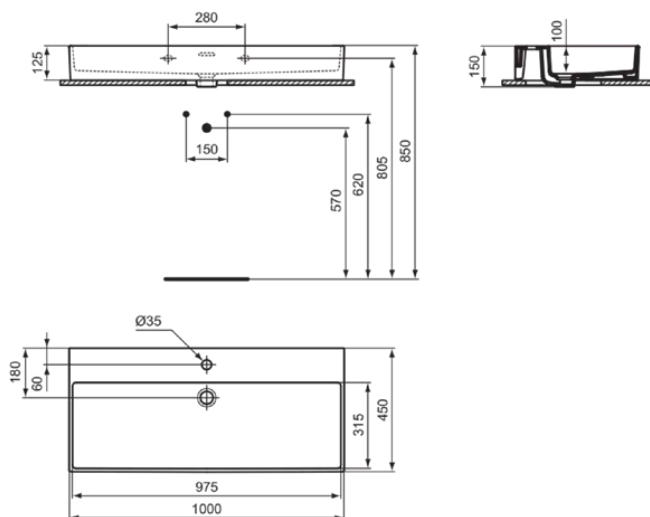

EXTRA

T3730V1

EXTRA | Waschtisch 1000x450x150 mm in weiß seidenmatt, 1 Hahnloch, mit Überlauf | Platzsparender Waschtisch

Bild & Zeichnung

Allgemeine Informationen

Produktkategorie:	Waschtische
Produktart:	Waschtisch
Marke:	Ideal Standard
Kollektion:	EXTRA
Designer:	Palomba Serafini Associati
Colour:	V1 - Weiß Seidenmatt
Oberflächenveredelung:	satın
Maximale Höhe (mm):	150
Maximale Breite (mm):	1000
Ausladung (mm):	450
Nettogewicht (kg):	23.30
EAN Code:	8014140487067

Funktionen

Platzsparender Waschtisch

Produktstandards & Zertifikate

Normen:	EN 14688
Declaration of Performance classification (DoP):	CL25

Produktspezifikationen

Farbcode:	V1
Farbbeschreibung:	weiß seidenmatt
Barrierefreies Produkt:	Nein
Mit Kettenöse:	Nein
Material:	Keramik
Materialspezifikation:	Feinfeurton
Anzahl von Hahnlöchern je Waschbecken:	1
Anzahl von Waschbecken:	1
Sichtbarer Überlauf:	Ja
PVD Technologie:	Nein
Ablagefläche:	Hinten
Oberflächenveredelung:	satın
Form des Überlaufs:	Geschlitzt
Mit Rückwand:	Nein
Mit Verschlussstopfen:	Nein
Mit Überlauf:	Ja
Mit Siphon:	Nein
Montageart:	wandhängend