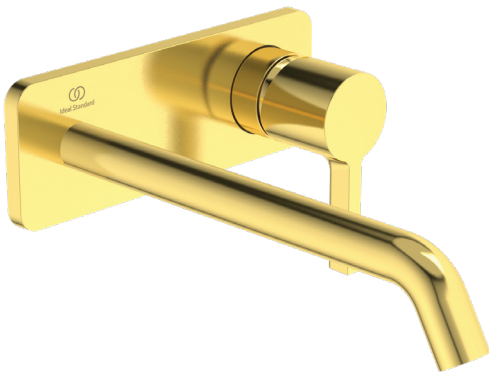

JOY

A7381A2

JOY | Wand-Waschtischarmatur 175x105.5 mm, 220 mm vertikaler Abstand bis Mitte Auslauf in brushed gold, Kit 1 required (A1313), 5 l/min (3 bar), ohne Ablaufgarnitur | Verdeckter Strahlregler, FirmaFlow, PVD Technologie

Bild & Zeichnung

Allgemeine Informationen

Produktkategorie:	Waschtischarmaturen
Produktart:	Wand-Waschtischarmatur
Marke:	Ideal Standard
Kollektion:	JOY
Designer:	Palomba Serafini Associati
Colour:	A2 - Brushed Gold
Oberflächenveredelung:	satın
Maximale Höhe (mm):	105.5
Maximale Breite (mm):	175
Befestigungsart:	Kit 1 benötigt
Empfohlenes Unterputz-Kit:	A1313
Nettogewicht (kg):	1.20
EAN Code:	3800861086925

Produktspezifikationen

Anzahl der Rosette(n):	1
Anzahl der Griffe:	1
BlueStart Technologie:	Nein
Farbcode:	A2
Farbbeschreibung:	brushed gold
Cool Body Technologie:	Nein
Easy-Fix Technologie:	Nein
FirmaFlow Kartusche:	Ja
Griffposition:	Vorderseite
Mit Kettenöse:	Nein
Integrierte Elektronik:	Nein
Niederdruckmodell:	Nein
Material:	Metall
Materialspezifikation:	Messing