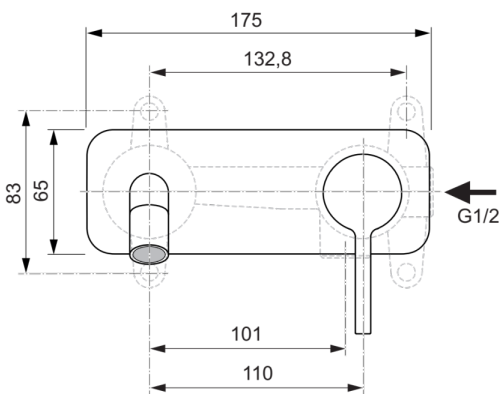

JOY

A7381A2

JOY | Wand-Waschtischarmatur 175x105.5 mm, 220 mm vertikaler Abstand bis Mitte Auslauf in brushed gold, Kit 1 required (A1313), 5 l/min (3 bar), ohne Ablaufgarnitur | Verdeckter Strahlregler, FirmaFlow, PVD Technologie

Bild & Zeichnung

Allgemeine Informationen

Produktkategorie:	Waschtischarmaturen
Produktart:	Wand-Waschtischarmatur
Marke:	Ideal Standard
Kollektion:	JOY
Designer:	Palomba Serafini Associati
Colour:	A2 - Brushed Gold
Oberflächenveredelung:	satın
Maximale Höhe (mm):	105.5
Maximale Breite (mm):	175
Befestigungsart:	Kit 1 benötigt
Empfohlenes Unterputz-Kit:	A1313
Nettogewicht (kg):	1.20
EAN Code:	3800861086925