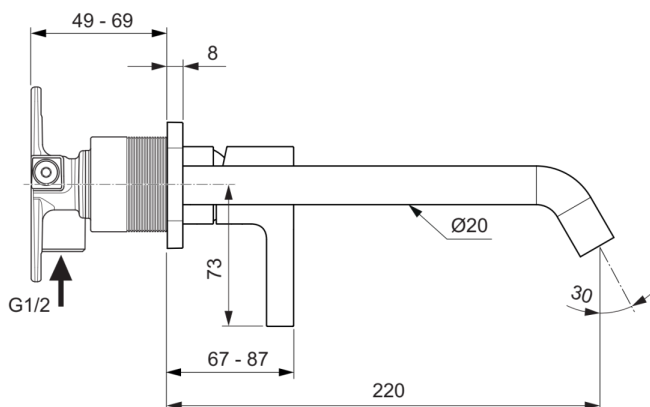

JOY

A7381A2

JOY | Wand-Waschtischarmatur 175x105.5 mm, 220 mm vertikaler Abstand bis Mitte Auslauf in brushed gold, Kit 1 required (A1313), 5 l/min (3 bar), ohne Ablaufgarnitur | Verdeckter Strahlregler, FirmaFlow, PVD Technologie

Bild & Zeichnung

Allgemeine Informationen

Produktkategorie:	Waschtischarmaturen
Produktart:	Wand-Waschtischarmatur
Marke:	Ideal Standard
Kollektion:	JOY
Designer:	Palomba Serafini Associati
Colour:	A2 - Brushed Gold
Oberflächenveredelung:	satın
Maximale Höhe (mm):	105.5
Maximale Breite (mm):	175
Befestigungsart:	Kit 1 benötigt
Empfohlenes Unterputz-Kit:	A1313
Nettogewicht (kg):	1.20
EAN Code:	3800861086925