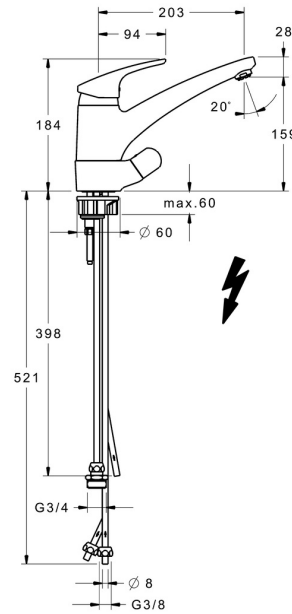

EAN: 4015474276611  
[static.hansa.com/01211183](http://static.hansa.com/01211183)

- Küche
- Einhebelmischer, Niederdruck, für offene Heißwasserbereiter, Spülmaschinenventil
- Standmontage
- Chrom
- Schwenkbarer Auslauf, gegossen
- Kristallklarer Laminarstrahl, CASCADE® Strahlregler
- Geräteabsperrentil, mechanisch
- Hebel mit W+K-Kennzeichnung, Einhandbedienhebel/Griff
- Temperaturbegrenzer, Heißwassersperre einstellbar (im Lieferumfang enthalten)
- HANSAECO  $\phi$  4.8 Steuerpatrone mit keramischen Dichtscheiben zur Wassermengen- und Temperatureinstellung. Wasserbremse bei ca. 60% Wassermenge
- Anschluss über Kupferrohre
- Armaturenkörper aus entzinkungsbeständigem Messing (DZR), Messing in Trinkwasserkontakt enthält weniger als 0,3% Blei, Wasserwege ohne Nickelbeschichtung

### Technische Eigenschaften

DN-Größe (Nennmaß)	<b>DN15</b>
Warmwasserversorgung	<b>max. +80°C</b>
Arbeitsdruck	<b>1-5 bar</b>
Ausladung	<b>203 mm</b>
Sicherungseinrichtung (EN1717)	<b>AA</b>
Werkstoff	<b>Messing</b>