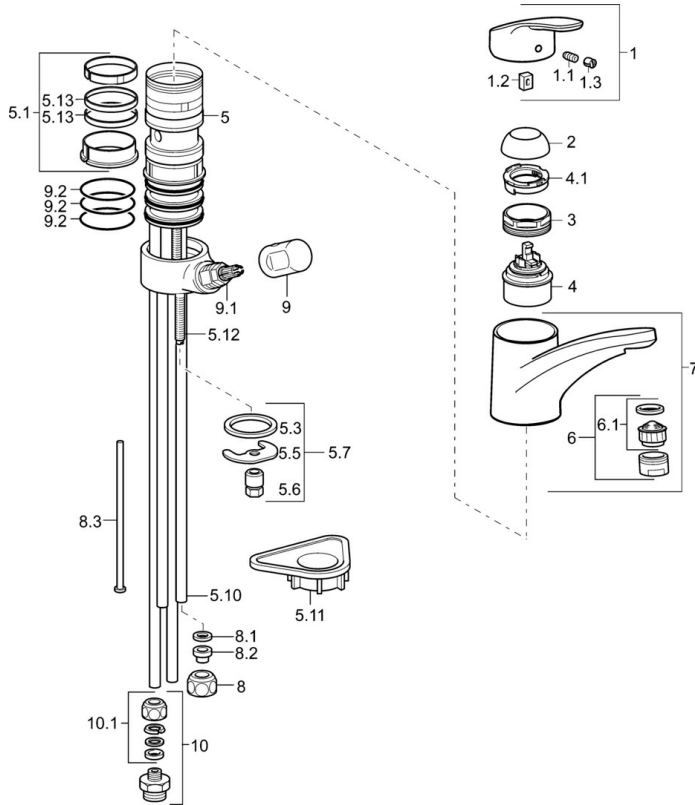

Ersatzteile

SP0121183

	Name	Art.-Nr.
1	Hebel, L=93 mm	01880083
1.1	Schraube, M5x8, SW2.5	59904755
1.2	Kunststoffadapter	59904778
1.3	Dekorkappe Grau	59912112
2	Abdeckkappe	59912647
3	Befestigungsschraube, M50x1, SW45	59904890
4	Kartusche, 4.8 eco	59904601
4.1	Warmwasser Begrenzer	59904759
5.1	Dichtungskit	59912646
5.2	Sockel erhöht, 30 mm	59912710
5.3	Dichtung, 37x48x3.5	59911422
5.5	Befestigungsplatte	59904765
5.6	Schraube, M8x1, SW13	59904766
5.7	Befestigungssatz	59910749
5.10	Rohr, 8x530 Ausgelaufen	59911895
5.11	PVC-Befestigungsplatte	59910008
5.12	Befestigungsschraube, M8x1, L=140	59912474
5.13	Dichtung, 40.3x6	59911387
6	Luftsprudler, M24x1 A, low pressure	59902692
6.1	Luftsprudler, M22/24, ND	59901553
7	Auslauf	59912711
8	Überwurfmutter	59904969
8.1	Dichtungskit, 14.9x8.5x1	59902352
8.2	Dichtungskit, 10x8	59902272
8.3	Schlauch	59902151
9	Griff	59910370
9.1	Oberteil, G1/2	59913457
9.2	O-Ring, d 45x2.5	59911151
10	Verbindungsniessel, G3/4xG3/8 Ausgelaufen	59910940
10.1	Anschlussniessel Ausgelaufen	59910377