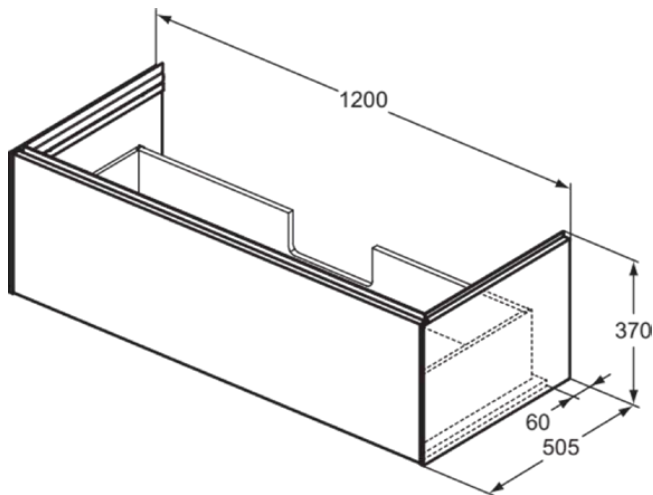

CONCA

T4580Y2

CONCA | Waschtisch-Unterschrank 1200x505x370 mm in anthrazit matt lackiert, 1 Schublade | Vollauszug, Push-to-open, SoftClosing, Vormontiert, Nachhaltig gewonnenes Holz, Echtholz furnier

Bild & Zeichnung

Allgemeine Informationen

Produktkategorie:	Möbel
Produktart:	Waschtisch-Unterschrank
Marke:	Ideal Standard
Kollektion:	CONCA
Designer:	Palomba Serafini Associati
Colour:	Y2 - Anthrazit Matt Lackiert
Oberflächenveredelung:	Matt
Maximale Höhe (mm):	370
Maximale Breite (mm):	1200
Ausladung (mm):	505
Befestigungsart:	Befestigungsset
Nettogewicht (kg):	36.50
EAN Code:	8014140483342

CONCA

T4580Y2

CONCA | Waschtisch-Unterschrank 1200x505x370 mm in anthrazit matt lackiert, 1 Schublade | Vollauszug, Push-to-open, SoftClosing, Vormontiert, Nachhaltig gewonnenes Holz, Echtholz furnier

Produktspezifikationen