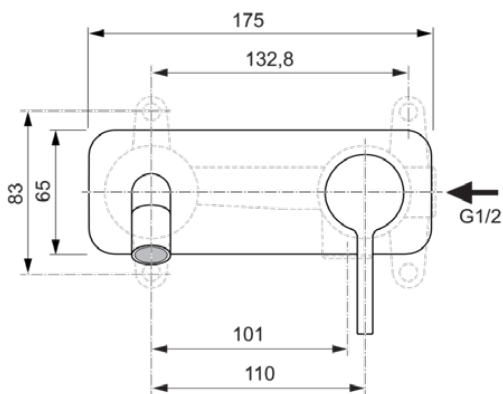

## A7381GN

JOY | Wand-Waschtischarmatur 175x105.5 mm, 220 mm vertikaler Abstand bis Mitte Auslauf in silver storm, Kit 1 required (A1313), 5 l/min (3 bar), ohne Ablaufgarnitur | Verdeckter Strahlregler, FirmaFlow, PVD Technologie

### Allgemeine Informationen

Produktkategorie:	Waschtischarmaturen
Produktart:	Wand-Waschtischarmatur
Marke:	Ideal Standard
Kollektion:	JOY
Designer:	Palomba Serafini Associati
Farbe:	GN - Silver Storm
Oberflächenveredelung:	satın
Höhe (mm):	105.5
Breite (mm):	175
Befestigungsart:	Kit 1 benötigt
Empfohlenes Unterputz-Kit:	A1313
Nettogewicht (kg):	1.20
EAN Code:	3800861086529