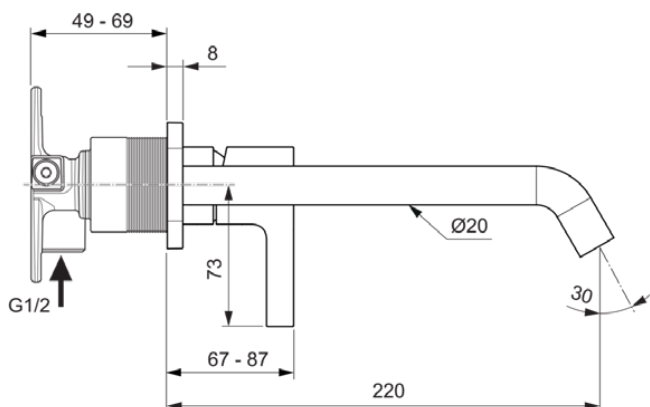

JOY

A7381GN

JOY | Wand-Waschtischarmatur 175x105.5 mm, 220 mm vertikaler Abstand bis Mitte Auslauf in silver storm, Kit 1 required (A1313), 5 l/min (3 bar), ohne Ablaufgarnitur | Verdeckter Strahlregler, FirmaFlow, PVD Technologie

Bild & Zeichnung

Allgemeine Informationen

Produktkategorie:	Waschtischarmaturen
Produktart:	Wand-Waschtischarmatur
Marke:	Ideal Standard
Kollektion:	JOY
Designer:	Palomba Serafini Associati
Farbe:	GN - Silver Storm
Oberflächenveredelung:	satın
Höhe (mm):	105.5
Breite (mm):	175
Befestigungsart:	Kit 1 benötigt
Empfohlenes Unterputz-Kit:	A1313
Nettogewicht (kg):	1.20
EAN Code:	3800861086529

Features

Verdeckter Strahlregler

FirmaFlow

PVD Technologie

Downloads

- [Declaration of Conformity](#)
- [Installation Guide](#)
- [Spare Parts List](#)

Produktstandards & Zertifikate

Normen:	EN 248 | DIN 4109-1 | EN 200
Name des ACS-Zertifikates:	24 ACC LY 188

Produktspezifikationen

Anzahl der Rosette(n):	1
Anzahl der Griffe:	1
BlueStart Technologie:	Nein
Farbcode:	GN
Farbbeschreibung:	silver storm
Cool Body Technologie:	Nein
Easy-Fix Technologie:	Nein
FirmaFlow Kartusche:	Ja
Griffposition:	Vorderseite
Mit Kettenöse:	Nein
Integrierte Elektronik:	Nein
Niederdruckmodell:	Nein
Material:	Metall
Materialspezifikation:	Messing