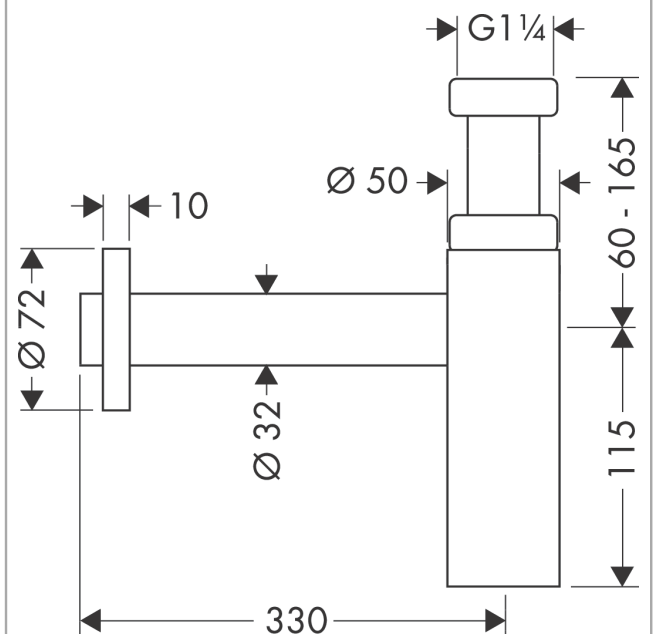

Designsiphon Flowstar S

Oberfläche: **Brushed Brass** Artikelnummer: **51305950**

Merkmale

- Verstellweg 60 - 165 mm
- Wandabstand 330 mm
- Geruchverschluss Stauwasserhöhe beträgt 70 mm
- Anschlussmaße Eingang: G 1¼

Produktabbildung

Maßzeichnung

Designsiphon Flowstar S

Oberfläche: **Brushed Brass**

Artikelnummer: **51305950**

Explosionszeichnung

Baujahr: >02/18