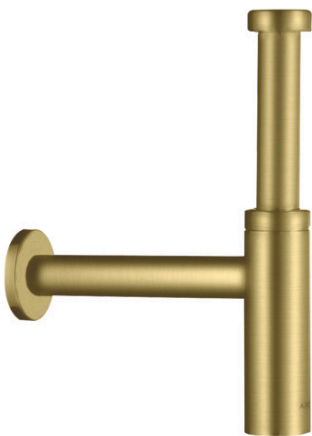

Designsiphon Flowstar S

Oberfläche: **Brushed Brass** Artikelnummer: **51305950**

Merkmale

- Verstellweg 60 - 165 mm
- Wandabstand 330 mm
- Geruchverschluss Stauwasserhöhe beträgt 70 mm
- Anschlussmaße Eingang: G 1¼

Produktabbildung

Maßzeichnung

Designsiphon Flowstar S

Oberfläche: **Brushed Brass**

Artikelnummer: **51305950**

Explosionszeichnung

Baujahr: >02/18