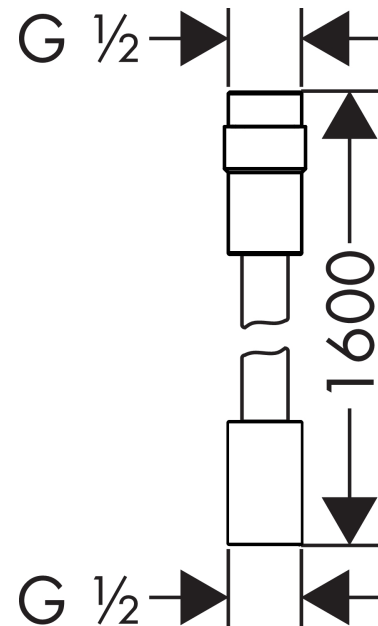

Brauseschlauch 1,60 m mit Volumenkontrolle
 Oberfläche: **Chrom** Artikelnummer: **28128000**

Merkmale

- hochwertiger Kunststoffschlauch in Metalloptik
- reinigungsfreundliche Kunststoffhülle
- Schlauchlänge: 1,60 m
- brauseseitiger Drehwirbel gegen lästiges Verdrehen des Brauseschlauches
- knickgeschützt
- Durchflussmenge regulierbar zwischen 6 l/min und 16 l/min
- Mutter Brauseschlauch: beidseitig zylindrische Mutter
- Anschlussgewinde: G ½
- DVGW NW-6518CU0238
- EPD Shower Hoses

Zertifikate / Nachhaltigkeit

Produktabbildung

Maßzeichnung

Brauseschlauch 1,60 m mit Volumenkontrolle
Oberfläche: **Chrom** Artikelnummer: **28128000**

Explosionszeichnung

Baujahr: >07/17

Brauseschlauch 1,60 m mit Volumenkontrolle
Oberfläche: **Chrom** Artikelnummer: **28128000**

Ersatzteilliste

Baujahr: >07/17

Pos.		Artikelnummer	PG	VE
1	Dichtung	98058000	1	1