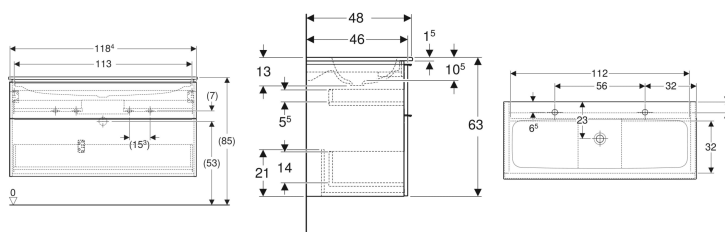

Geberit iCon Set Möbelwaschtisch schmaler Rand, mit Unterschrank, zwei Schubladen und Waschbeckenanschluss

Beispielbild

Eigenschaften

- FSC™ C134279 zertifiziert
- Wandhängend
- Mit zwei Schubladen
- Schmäler Rand
- Schublade mit Selbststeinzug
- Griff zum Öffnen
- Griff austauschbar
- Schublade ohne Geruchsverschlussausschnitt

- Waschtischunterschrank aus hochverdichteter Dreischicht-Holzspanplatte
- Feuchtigkeitsbeständig
- Vormontiert geliefert

Technische Daten

Werkstoff	Sanitärkeramik / Hochverdichtete Dreischicht-Holzspanplatte
Maximale Schubladenbelastung	30 kg

Lieferumfang

- Waschtisch
- Waschtischablauf mit freiem Auslauf, ø 32 mm

- Unterschrank für Möbelwaschtisch
- Befestigungsmaterial

Zusätzlich zu bestellen

- Geberit Tauchrohrgeruchsverschluss für Waschbecken, Raumsparmodell, Abgang horizontal

Art.-Nr.	Farbe / Oberfläche	Hahnloch	Überlauf	B	H	T	VE1
502.334.01.2	Waschtisch: weiß / KeraTect Korpus und Front: weiß / lackiert hochglänzend Griff: hoch-glanzverchromt	links und rechts	ohne	120 cm	63 cm	48 cm	1 St.