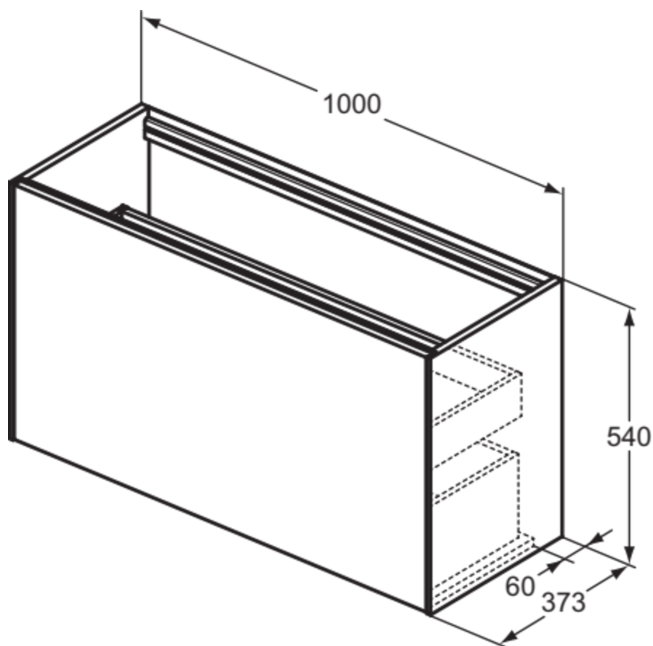

CONCA

T3997Y4

CONCA | Waschtisch-Unterschrank 1000x373x540 mm in eiche geflammt furnier, 2 Schubladen | Vollauszug, Push-to-open, SoftClosing, Vormontiert, Nachhaltig gewonnenes Holz, Echtholzfurnier

Bild & Zeichnung

Allgemeine Informationen

Produktkategorie:	Möbel
Produktart:	Waschtisch-Unterschrank
Marke:	Ideal Standard
Kollektion:	CONCA
Designer:	Palomba Serafini Associati
Colour:	Y4 - Eiche Geflammt Furnier
Oberflächenveredelung:	Matt
Maximale Höhe (mm):	540
Maximale Breite (mm):	1000
Ausladung (mm):	373
Befestigungsart:	Befestigungsset
Nettogewicht (kg):	38.50
EAN Code:	8014140463009

Features

	Vollauszug		Push-to-open
	SoftClosing		Vormontiert
	Nachhaltig gewonnenes Holz		Echtholzfurnier

Downloads

- [Installation Guide](#)
- [Spare Parts List](#)

Produktspezifikationen

Einzugsmechanismus:	Softclosing
Farbcode:	Y4
Farbbeschreibung:	eiche geflammt furnier
Eckmodell:	Nein
Griff(e):	Grifflos
Einstellbare Montagefüße:	Nein
Material:	Holz
Materialspezifikation (Korpus):	Hochverdichtete 3-Schicht Spanplatte
Anzahl der Türen (gesamt):	0
Anzahl der Türen (links öffnend):	0
Anzahl der Türen (rechts öffnend):	0
Anzahl der Auszüge (gesamt):	2
Anzahl der externen Auszüge:	1
Anzahl der internen Auszüge:	1
Anzahl der offenen Fächer:	0
Anzahl der Rolltüren:	0