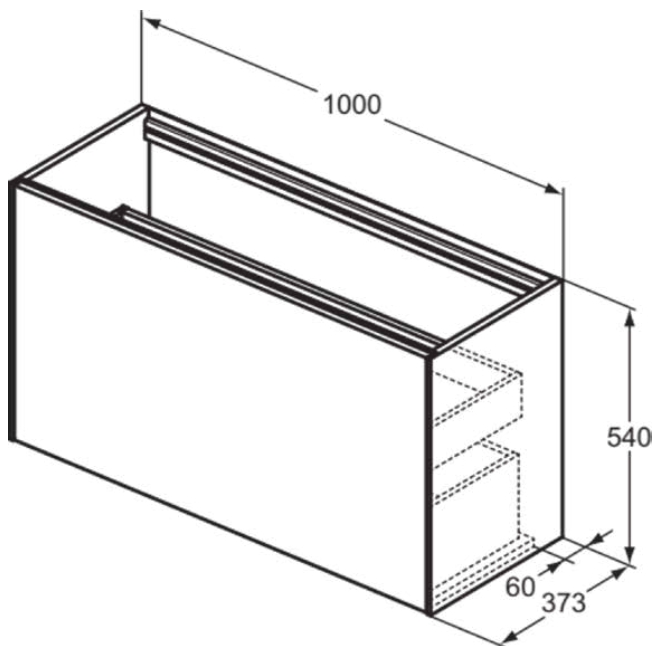

CONCA

T3997Y4

CONCA | Waschtisch-Unterschrank 1000x373x540 mm in eiche geflammt furnier, 2 Schubladen | Grifflos, Vollauszug, Push-to-open, SoftClosing, Vormontiert, Nachhaltig gewonnenes Holz, Echtholz furnier

Bild & Zeichnung

Allgemeine Informationen

| | |
|------------------------|-----------------------------|
| Produktkategorie: | Möbel |
| Produktart: | Waschtisch-Unterschrank |
| Marke: | Ideal Standard |
| Kollektion: | CONCA |
| Designer: | Palomba Serafini Associati |
| Colour: | Y4 - Eiche Geflammt Furnier |
| Oberflächenveredelung: | Matt |
| Maximale Höhe (mm): | 540 |
| Maximale Breite (mm): | 1000 |
| Ausladung (mm): | 373 |
| Befestigungsart: | Befestigungsset |
| Nettogewicht (kg): | 38.50 |
| EAN Code: | 8014140463009 |