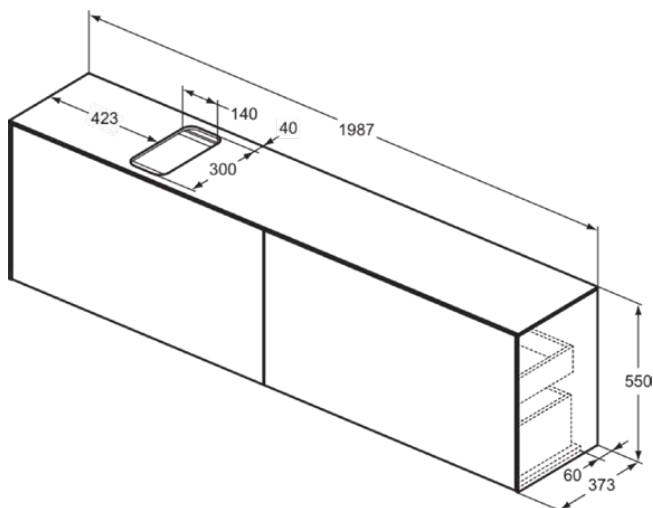

CONCA

T3998Y2

CONCA | Waschtisch-Unterschrank 1987x373x550 mm in anthrazit matt lackiert, 4 Schubladen | Vollauszug, Push-to-open, SoftClosing, Vormontiert, Nachhaltig gewonnenes Holz, Echtholz furnier

Bild & Zeichnung

Allgemeine Informationen

Produktkategorie:	Möbel
Produktart:	Waschtisch-Unterschrank
Marke:	Ideal Standard
Kollektion:	CONCA
Designer:	Palomba Serafini Associati
Colour:	Y2 - Anthrazit Matt Lackiert
Oberflächenveredelung:	Matt
Maximale Höhe (mm):	550
Maximale Breite (mm):	1987
Ausladung (mm):	373
Befestigungsart:	Befestigungsset
Nettogewicht (kg):	77.50
EAN Code:	8014140463047

CONCA

T3998Y2

CONCA | Waschtisch-Unterschrank 1987x373x550 mm in anthrazit matt lackiert, 4 Schubladen | Vollauszug, Push-to-open, SoftClosing, Vormontiert, Nachhaltig gewonnenes Holz, Echtholz furnier

Produktspezifikationen