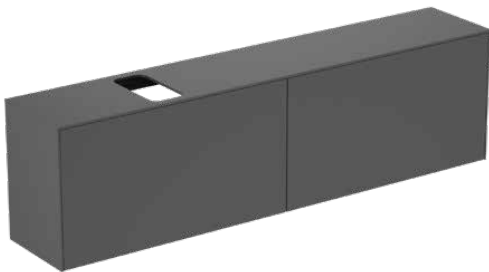

CONCA

T3998Y2

CONCA | Waschtisch-Unterschrank 1987x373x550 mm in anthrazit matt lackiert, 4 Schubladen | Vollauszug, Push-to-open, SoftClosing, Vormontiert, Nachhaltig gewonnenes Holz, Echtholz furnier

Bild & Zeichnung

Allgemeine Informationen

Produktkategorie:	Möbel
Produktart:	Waschtisch-Unterschrank
Marke:	Ideal Standard
Kollektion:	CONCA
Designer:	Palomba Serafini Associati
Colour:	Y2 - Anthrazit Matt Lackiert
Oberflächenveredelung:	Matt
Maximale Höhe (mm):	550
Maximale Breite (mm):	1987
Ausladung (mm):	373
Befestigungsart:	Befestigungsset
Nettogewicht (kg):	77.50
EAN Code:	8014140463047

Features

	Vollauszug		Push-to-open
	SoftClosing		Vormontiert
	Nachhaltig gewonnenes Holz		Echtholz furnier

Downloads

- [Installation Guide](#)
- [Spare Parts List](#)

Produktspezifikationen

Einzugsmechanismus:	Softclosing
Farbcode:	Y2
Farbbeschreibung:	anthrazit matt lackiert
Eckmodell:	Nein
Griff(e):	Grifflos
Einstellbare Montagefüße:	Nein
Position des Ausschnitts:	Auftragsbezogen
Material:	Holz
Materialspezifikation (Korpus):	Hochverdichtete 3-Schicht Spanplatte
Materialspezifikation Waschtischplatte:	MDF lackiert
Anzahl der Türen (gesamt):	0
Anzahl der Türen (links öffnend):	0
Anzahl der Türen (rechts öffnend):	0
Anzahl der Auszüge (gesamt):	4
Anzahl der externen Auszüge:	2

CONCA

T3998Y2

CONCA | Waschtisch-Unterschrank 1987x373x550 mm in anthrazit matt lackiert, 4 Schubladen | Vollauszug, Push-to-open, SoftClosing, Vormontiert, Nachhaltig gewonnenes Holz, Echtholz furnier

Produktspezifikationen