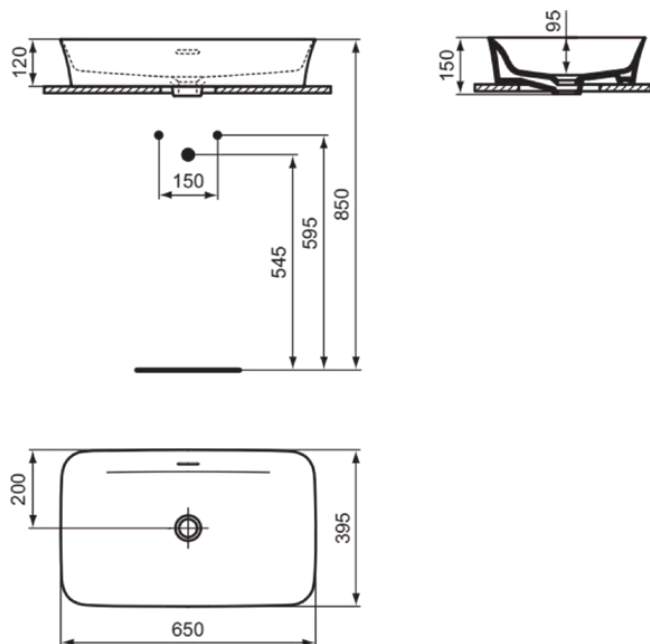

IPALYSS

E1887MA

IPALYSS | Schale 650x400x120 mm in weiß, ohne Hahnloch, mit Überlauf | Diamatec, Platzsparender Waschtisch, IdealPlus

Bild & Zeichnung

Allgemeine Informationen

Produktkategorie:	Waschtische
Produktart:	Schale
Marke:	Ideal Standard
Kollektion:	IPALYSS
Designer:	Studio Levien
Colour:	MA - Weiß
Oberflächenveredelung:	glänzend
Maximale Höhe (mm):	120
Maximale Breite (mm):	650
Ausladung (mm):	400
Nettogewicht (kg):	10.50
EAN Code:	5017830543442

Im Lieferumfang enthaltene Produkte

D570967: EXPRESSION | Befestigungsset in neutral

Features

Downloads

- [Installation Guide](#)

Produktstandards & Zertifikate

Normen:	EN 14688
Declaration of Performance classification (DoP):	CL25

IPALYSS

E1887MA

IPALYSS | Schale 650x400x120 mm in weiß, ohne Hahnloch, mit Überlauf | Diamatec, Platzsparender Waschtisch, IdealPlus

Produktspezifikationen

Sichtbarer Überlauf:	Ja
PVD Technologie:	Nein
Ablagefläche:	Ohne
Oberflächenveredelung:	glänzend
Form des Überlaufs:	Geschlitzt
Mit Rückwand:	Nein
Mit Verschlussstopfen:	Nein
Mit Überlauf:	Ja
Mit Siphon:	Nein
Montageart:	Aufgesetzt