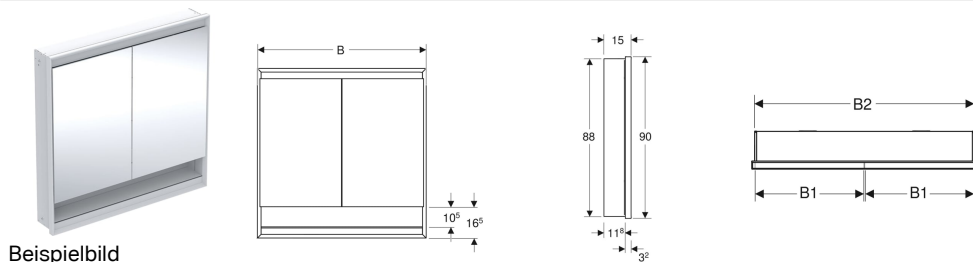

Geberit ONE Spiegelschrank mit Nische und ComfortLight, mit zwei Türen, UP-Montage, Höhe 90 cm

Eigenschaften

- Mit ComfortLight
- LED-Beleuchtung
- Indirekte Beleuchtung
- Innenbeleuchtung
- Lichtstimmung von Orientierungslicht bis Tageslicht stufenlos einstellbar
- Funktionen über Touchsensor auslösbar
- DALI-kompatible Steuerung
- Mit Geberit Home App kompatibel
- Zeitfenster in gewünschter Lichtstärke mit Geberit Home App individuell einstellbar
- Mit zwei Türen
- Türen beidseitig verspiegelt
- Mit zwei Steckdosen
- Steckdosen auf der Innenseite oben links und oben rechts montiert
- Glaseinlegeböden stufenlos versetzbar

Technische Daten

Schutzart	IP44
Schutzklasse	I
Nennspannung	230 V AC
Netzfrequenz	50 Hz
Betriebsspannung	24 V DC
Werkstoff	Aluminium
Energieeffizienzklasse Lichtquelle	E
Lichtfarbe	2200–4000 K
Lebensdauer LED-Beleuchtung	> 72000 h (L80B10) Tp ≤ 70 °C
Farbwiedergabeindex	90
Standardabweichung des Farbabweichs	3 SDCM

Lieferumfang

- 3 Glaseinlegeböden
- Blinddeckel für Steckdose links oder rechts
- Montagematerial

Zusätzlich zu bestellen

- Rohbaubox für Geberit ONE Spiegelschrank, Höhe 90 cm

Art.-Nr.	Farbe / Oberfläche	B	B1	B2	H	H1	H2	T	T1	T2	Leistungs aufnahme	Steckdos e	Lichtstrom (max./oben/ unten)	VE 1
505.823.00.2	weiß / Aluminium pulverbeschichtet	90 cm	43.5 cm	88 cm	90 cm	88 cm	10.5 cm	15 cm	11.8 cm	3.2 cm	90 W	CEE 7/3 (Schuko)	5058 / 3944 / 1114 lm	1 St.