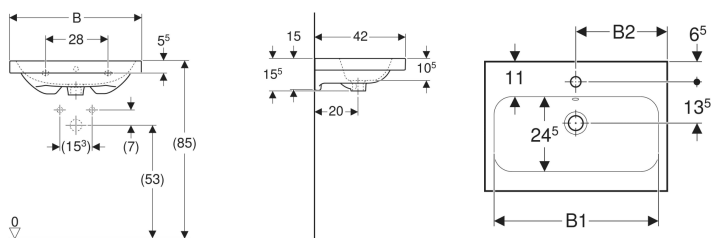

Geberit iCon Light Waschtisch verkürzte Ausladung

Beispielbild

Eigenschaften

- Unterbaufähig
- Verkürzte Ausladung

Technische Daten

Werkstoff | Sanitärkeramik

Art.-Nr.	Farbe / Oberfläche	Hahnloch	Überlauf	B	B1	B2	Breite Unterschrank	H	T	VE1
501.842.00.2	weiß / KeraTect	mittig	sichtbar	75 cm	69 cm	37.5 cm	75 cm	15.5 cm	42 cm	1 St.

Zubehör

- Geberit Tauchrohrgeruchsverschluss für Waschbecken, Abgang horizontal
- Geberit Waschbeckenablauf Raumsparmodell, schmale Ausführung, mit Außenventilstopfen mit Druckbetätigung
- Geberit Waschbeckenablauf Raumsparmodell, schmale Ausführung, mit Außenventilstopfen mit Hebelbetätigung
- Geberit Waschbeckenablauf Raumsparmodell, schmale Ausführung, mit freiem Auslauf und Ventilabdeckung
- Geberit Drehbetätigung mit Kabelzug
- Geberit Tauchrohrsiphon für Waschbecken, Anschluss BSP, Abgang horizontal oder vertikal
- Befestigungsset für Geberit Waschtische