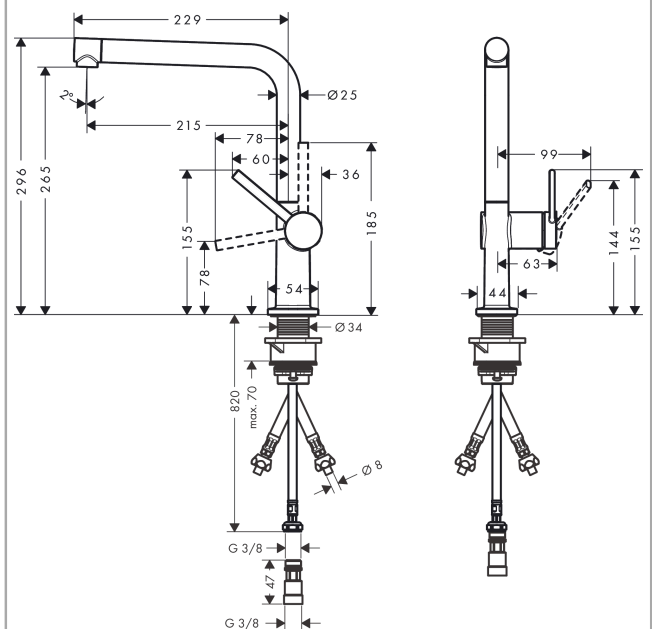

Talis M54

Einhebel-Küchenmischer 270, Niederdruck/offene Warmwasserbereiter, 1jet

Oberfläche: **Mattschwarz** Artikelnummer: **72859670**

Beschreibung

Merkmale

- für offene Warmwasserbereiter (drucklos)
- ComfortZone 270
- L-Auslauf
- Schwenkbereich einstellbar in 4 Stufen auf 60°, 110°, 150° oder 360°
- Laminarstrahl
- maximale Durchflussmenge bei 3 bar: 5 l/min
- Keramikmischsystem
- Temperaturbegrenzung einstellbar
- Rückflussverhinderer integriert
- nicht für Durchlauferhitzer geeignet
- Hahnlochbohrung mit 35 mm erforderlich
- P-IX 38600/I

Technologie

Produktabbildung

Maßzeichnung

Talis M54

Einhebel-Küchenmischer 270, Niederdruck/offene Warmwasserbereiter, 1jet

Oberfläche: **Mattschwarz** Artikelnummer: **72859670**

Explosionszeichnung

Baujahr: >05/23

Talis M54

Einhebel-Küchenmischer 270, Niederdruck/offene Warmwasserbereiter, 1jet

Oberfläche: **Mattschwarz** Artikelnummer: **72859670**

Ersatzteilliste

Baujahr: >05/23

Pos.	Beschreibung	Artikelnummer	PG	VE
1	Auslauf kpl.	93758670	64	1
2	Schraube	94319000	6	1
3	Strahlformer	94870000	0	1
4	Serviceschlüssel	93750000	3	1
5	O-Ring 14x2,5	98189000	1	1
6	O-Ring 12x2	98214000	1	1
7	Griff	93736670	59	1
8	Madenschraube M5x5	98446000	1	1
9	Griffstopfen	93735610	3	1
10	Kappe	93737670	59	1
11	Mutter	93738000	10	1
12	Kartusche kpl.	93760000	13	1
13	O-Ring 36x3	98052000	1	1
14	Überwurfmutter	97532000	10	1
15	Schaftbefestigung kpl. (Ø 34)	95049000	5	1
16	Anschlussschlauch 900 mm M8x0,75 G3/8	93746000	9	1
17	Dichtungsset	95581000	2	1
18	Rückflußverhindererpatrone	95051000	11	1
19	Durchflussbegrenzer / Rückflußverhinderer	95363000	8	1
20	Rückflußverhinderer DW 10	96456000	3	1
21	Siebichtung	95291000	4	1
22	Anschlussschlauch 900 mm M8x0,75 8 mm	95693000	8	1
23	O-Ring 7x1,5	98422000	1	1