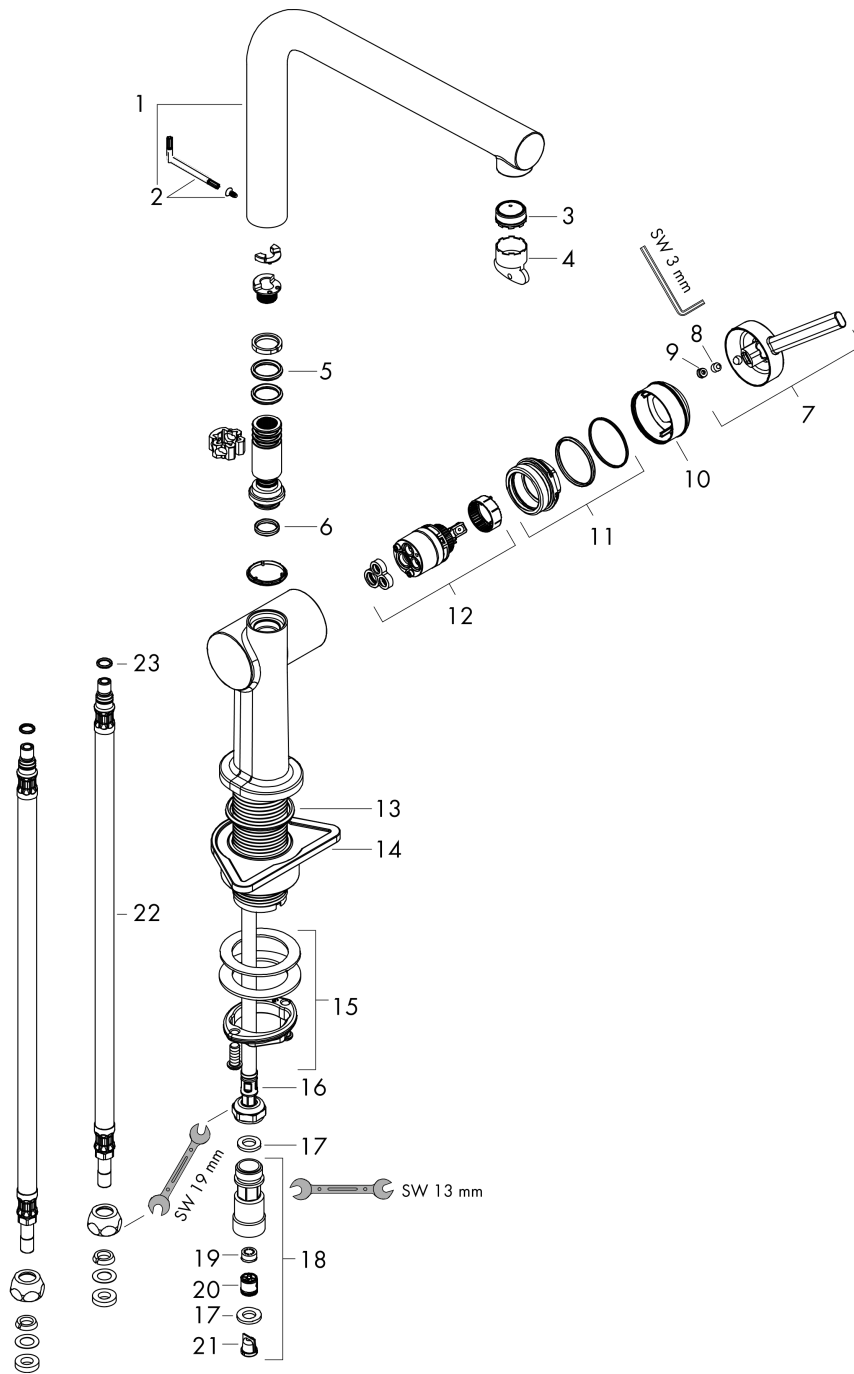

Talis M54

Einhebel-Küchenmischer 270, Niederdruck/offene Warmwasserbereiter, 1jet

Oberfläche: **Mattschwarz** Artikelnummer: **72859670**

Beschreibung

Merkmale

- für offene Warmwasserbereiter (drucklos)
- ComfortZone 270
- L-Auslauf
- Schwenkbereich einstellbar in 4 Stufen auf 60°, 110°, 150° oder 360°
- Laminarstrahl
- maximale Durchflussmenge bei 3 bar: 5 l/min
- Keramikmischsystem
- Temperaturbegrenzung einstellbar
- Rückflussverhinderer integriert
- nicht für Durchlauferhitzer geeignet
- Hahnlochbohrung mit 35 mm erforderlich
- P-IX 38600/I

Technologie

Produktabbildung

Maßzeichnung

Talis M54

Einhebel-Küchenmischer 270, Niederdruck/offene Warmwasserbereiter, 1jet

Oberfläche: **Mattschwarz** Artikelnummer: **72859670**

Explosionszeichnung

Baujahr: >05/23

Talis M54

Einhebel-Küchenmischer 270, Niederdruck/offene Warmwasserbereiter, 1jet

Oberfläche: **Mattschwarz** Artikelnummer: **72859670**

Ersatzteilliste

Baujahr: >05/23

Pos.	Beschreibung	Artikelnummer	PG	VE
1	Auslauf kpl.	93758670	64	1
2	Schraube	94319000	6	1
3	Strahlformer	94870000	0	1
4	Serviceschlüssel	93750000	3	1
5	O-Ring 14x2,5	98189000	1	1
6	O-Ring 12x2	98214000	1	1
7	Griff	93736670	59	1
8	Madenschraube M5x5	98446000	1	1
9	Griffstopfen	93735610	3	1
10	Kappe	93737670	59	1
11	Mutter	93738000	10	1
12	Kartusche kpl.	93760000	13	1
13	O-Ring 36x3	98052000	1	1
14	Überwurfmutter	97532000	10	1
15	Schaftbefestigung kpl. (Ø 34)	95049000	5	1
16	Anschlussschlauch 900 mm M8x0,75 G3/8	93746000	9	1
17	Dichtungsset	95581000	2	1
18	Rückflußverhindererpatrone	95051000	11	1
19	Durchflussbegrenzer / Rückflußverhinderer	95363000	8	1
20	Rückflußverhinderer DW 10	96456000	3	1
21	Siebichtung	95291000	4	1
22	Anschlussschlauch 900 mm M8x0,75 8 mm	95693000	8	1
23	O-Ring 7x1,5	98422000	1	1