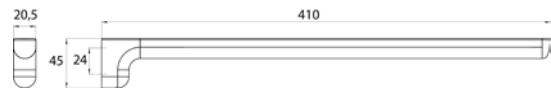

## PRODUKTINFORMATION

Handtuchhalter, 410 mm, 1 armig, starr chrom

Art.-Nr.0250 001 42