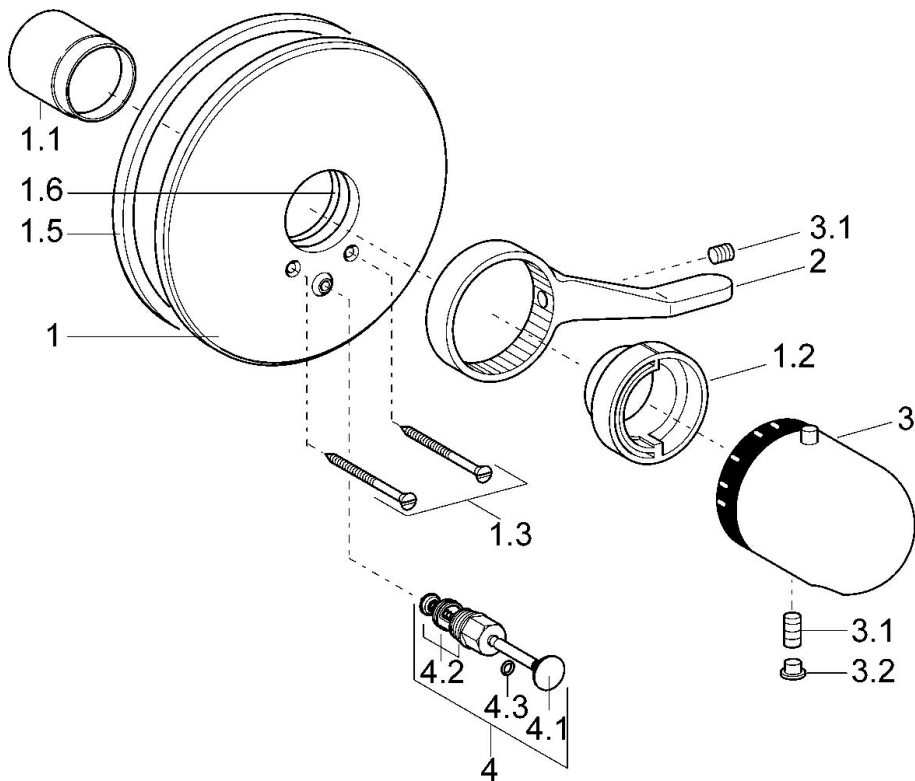

EAN: 4015474078161  
[static.hansa.com/08629175](https://static.hansa.com/08629175)

- Wanne & Dusche
- Thermostat, Fertigmontageset
- Wandmontage für Unterputz-Einbaukörper
- Chrom
- Temperatureinstellgriff
- Zugumsteller, Automatische Rückstellung
- Sicherheitssperre gegen Verbrühen bei 38°C, Temperaturbegrenzer
- Rosette rund, Rosette mit Schrauben
- Renovierungslösung für bereits installierte Unterputzkörper

### Technische Eigenschaften

Warmwasserversorgung	max. +80°C
Arbeitsdruck	1-10 bar

### SP08629175

	Name	Art.-Nr.
1	Abdeckplatte, d 205 mm	59911967
1	Rosette Weiss Ausgelaufen	59911968
1.1	Abdeckkappe	59911570
1.1	Abdeckkappe Weiss Ausgelaufen	59911572
1.1	Abdeckkappe Gold Ausgelaufen	59911575
1.2	Temperatur-Anschlagring	59906355
1.2	Temperaturanschlag Gold Ausgelaufen	59905713
1.3	Schraube, M5x65	59904847
1.3	Schraube, M5x65 Gold Ausgelaufen	59904849
1.3	Schraube, M5x65 Weiss Ausgelaufen	59906672
1.4	Führungsstück	59904846
1.5	Gummidichtung	59912232
1.6	O-Ring, 55x2	59912543
2	Hebel	59905722
2	Hebel Weiss Ausgelaufen	59906138
3	Temperatur-Wählgriff Weiss Ausgelaufen	59910306
3	Temperatureinstellgriff	59910304
3.1	Schraube, M6x9.5	59901609
3.2	Abdeckstopfen	59911840
3.3	Anschlagstift	59912005
4	Umstellung Weiss Ausgelaufen	59910901
4	Umsteller, automatisch Gold Ausgelaufen	59906392
4	Umsteller, automatisch	59910900
4.2	Dichtungskit	59904791
4.3	O-Ring, d 4x1	59902331
N.I.	Verlängerungssatz, 35 mm	59911438