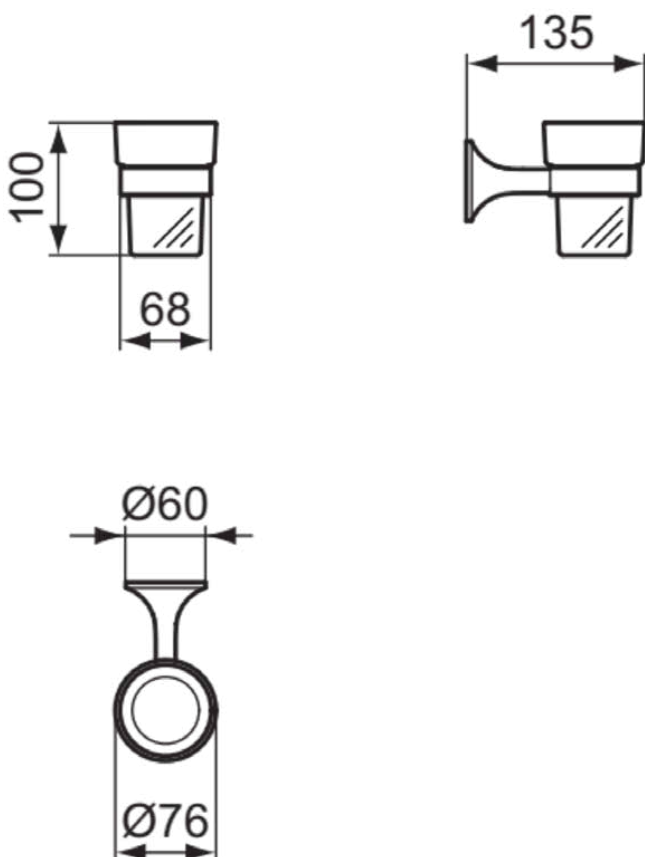

LDV

T5506GN

LDV | Zahnputzbecher 76x135x100 mm in silver storm | PVD Technologie

Bild & Zeichnung

Allgemeine Informationen

Produktkategorie:	Badaccessoires
Produktart:	Zahnputzbecher
Marke:	Ideal Standard
Kollektion:	LDV
Designer:	Palomba Serafini Associati
Farbe:	GN - Silver Storm
Oberflächenveredelung:	satin
Höhe (mm):	100
Breite (mm):	76
Ausladung (mm):	135
Befestigungsart:	Befestigungsschrauben
Nettogewicht (kg):	0.52
EAN Code:	8014140514312

Features

PVD	PVD Technologie
-----	-----------------

Downloads

- [Installation Guide](#)

Produktspezifikationen

Anzahl der Befestigungspunkte:	2
Farbcode:	GN
Farbbeschreibung:	silver storm
Verdeckte Befestigung:	Ja
Material:	Metall
Material der Befestigungshalterung:	Metall
Material des Zahnbechers:	Glas
Materialspezifikation:	Messing
PVD Technologie:	Ja
Oberflächenschutz:	PVD
Oberflächenveredelung:	satin
Mit Rosette(n):	Nein
Einsatz herausnehmbar:	Ja
Befestigungsmaterial im Lieferumfang enthalten:	Ja
Befestigungsart:	Befestigungsschrauben
Montageart:	wandhängend