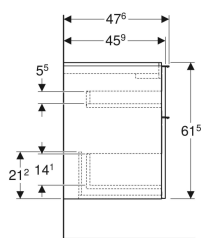

Eigenschaften

- FSC™ C134279 zertifiziert
- Wandhängend
- Mit zwei Schubladen
- Griff zum Öffnen
- Griff austauschbar
- Schublade mit Selbsteinzug

- Schublade ohne Geruchsverschlussausschnitt
- Feuchtigkeitsbeständig
- Vormontiert geliefert

Technische Daten

Werkstoff	Hochverdichtete Dreischicht-Holzspanplatte
Maximale Schubladenbelastung	30 kg

Lieferumfang

- Unterschrank für Waschtisch
- Befestigungsmaterial

Art.-Nr.	Farbe / Oberfläche	B	B1	B2	Breite Waschtisch	H	T	VE1
502.304.JL.1 *	Korpus und Front: sand-grau / lackiert hochglänzend Griff: sand-grau / pulverbeschichtet matt	74 cm	68.6 cm	66.5 cm	75 cm	61.5 cm	47.6 cm	1 St.

* Auftragsbezogene Produktion

Zubehör

- Geberit Set Schubladeneinsätze für obere Schublade
- Geberit Lichtleiste für Schublade, links und rechts, Länge 35 cm
- Geberit Griff
- Geberit Set Füße
- Geberit Handtuchhalter für Badezimmermöbel
- Geberit Handtuchhalter für Badezimmermöbel, Ecke rechtwinklig
- Geberit Handtuchhalter für Badezimmermöbel, Ecke abgerundet
- Geberit Steckdosenelement
- Geberit Steckdosenelement mit USB-Anschluss

- Für die Installation des Unterschrankes wird ein Geberit Waschbeckenanschluss, Raumsparmodell benötigt. Siehe Sortimentsübersicht Waschtisch-Serie oder Onlinekatalog, Zubehör Waschtische.