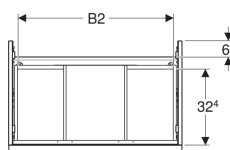

Eigenschaften

- FSC™ C134279 zertifiziert
- Wandhängend
- Mit zwei Schubladen
- Griff zum Öffnen
- Griff austauschbar
- Schublade mit Selbsteinzug

- Schublade ohne Geruchsverschlussausschnitt
- Feuchtigkeitsbeständig
- Vormontiert geliefert

Technische Daten

Werkstoff	Hochverdichtete Dreischicht-Holzspanplatte
Maximale Schubladenbelastung	30 kg

Lieferumfang

- Unterschrank für Waschtisch
- Befestigungsmaterial

Art.-Nr.	Farbe / Oberfläche	B	B1	B2	Breite Waschtisch	H	T	VE1
502.304.JL.1 *	Korpus und Front: sand-grau / lackiert hochglänzend Griff: sand-grau / pulverbeschichtet matt	74 cm	68.6 cm	66.5 cm	75 cm	61.5 cm	47.6 cm	1 St.

* Auftragsbezogene Produktion

Zubehör

- Geberit Set Schubladeneinsätze für obere Schublade
- Geberit Lichtleiste für Schublade, links und rechts, Länge 35 cm
- Geberit Griff
- Geberit Set Füße
- Geberit Handtuchhalter für Badezimmermöbel
- Geberit Handtuchhalter für Badezimmermöbel, Ecke rechtwinklig
- Geberit Handtuchhalter für Badezimmermöbel, Ecke abgerundet
- Geberit Steckdosenelement
- Geberit Steckdosenelement mit USB-Anschluss

- Für die Installation des Unterschrankes wird ein Geberit Waschbeckenanschluss, Raumsparmodell benötigt. Siehe Sortimentsübersicht Waschtisch-Serie oder Onlinekatalog, Zubehör Waschtische.