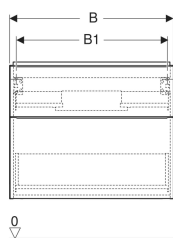

### Eigenschaften

- FSC™ C134279 zertifiziert
- Wandhängend
- Mit zwei Schubladen
- Griff zum Öffnen
- Griff austauschbar
- Schublade mit Selbsteinzug

- Schublade ohne Geruchsverschlussausschnitt
- Feuchtigkeitsbeständig
- Vormontiert geliefert

### Technische Daten

|                              |  |
|------------------------------|--|
| Werkstoff                    | Hochverdichtete Dreischicht-Holzspanplatte |
| Maximale Schubladenbelastung | 30 kg                                      |

### Lieferumfang

- Unterschrank für Waschtisch
- Befestigungsmaterial

| Art.-Nr.       | Farbe / Oberfläche   | B        | B1         | B2         | Breite Waschtisch | H          | T          | VE1   |
|----------------|--|----------|------------|------------|-------------------|------------|------------|-------|
| 502.304.JL.1 * | Korpus und Front: sand-grau / lackiert hochglänzend<br>Griff: sand-grau / pulverbeschichtet matt | 74<br>cm | 68.6<br>cm | 66.5<br>cm | 75 cm             | 61.5<br>cm | 47.6<br>cm | 1 St. |