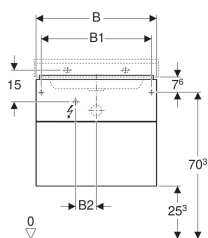

Geberit Xeno² Unterschrank für Waschtisch, mit zwei Schubladen

Beispielbild

Eigenschaften

- FSC™ C134279 zertifiziert
- Wandhängend
- Mit zwei Schubladen
- Push-to-open-Mechanismus zum Öffnen
- Schublade mit Antirutschmatte
- Schublade mit LED-Leuchte
- Feuchtigkeitsbeständig
- Vormontiert geliefert

Technische Daten

Schutzart	IP21
Schutzklasse	II
Nennspannung	230 V AC
Netzfrequenz	50 Hz
Betriebsspannung	12 V DC
Werkstoff	Hochverdichtete Dreischicht-Holzspanplatte
Maximale Schubladenbelastung	30 kg
Energieeffizienzklasse Lichtquelle	F
Lichtfarbe	3000 K

Lieferumfang

- Befestigungsmaterial

Art.-Nr.	Farbe / Oberfläche	B	B1	B2	B3	Breite Waschtisch h	H	T	Leistungsaufnahm e	Lichtstro m	VE1
500.506.01.1	weiß / lackiert hochglänzend	58 cm	53 cm	10 cm	51.6 cm	60 cm	53 cm	46.2 cm	2.25 W	270 lm	1 St.