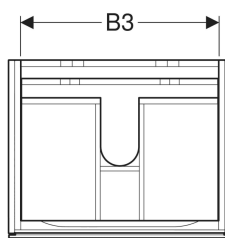

Geberit Xeno² Unterschrank für Waschtisch, mit zwei Schubladen

Beispielbild

Eigenschaften

- FSC™ C134279 zertifiziert
- Wandhängend
- Mit zwei Schubladen
- Push-to-open-Mechanismus zum Öffnen
- Schublade mit Antirutschmatte
- Schublade mit LED-Leuchte
- Feuchtigkeitsbeständig
- Vormontiert geliefert

Lieferumfang

- Befestigungsmaterial

Art.-Nr.	Farbe / Oberfläche	B	B1	B2	B3	Breite Waschtisch h	H	T	Leistungsaufnahm e	Lichtstro m	VE1
500.506.01.1	weiß / lackiert hochglänzend	58 cm	53 cm	10 cm	51.6 cm	60 cm	53 cm	46.2 cm	2.25 W	270 lm	1 St.