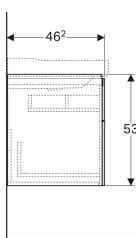

Geberit Xeno² Unterschrank für Waschtisch, mit zwei Schubladen

Beispielbild

Eigenschaften

- FSC™ C134279 zertifiziert
- Wandhängend
- Mit zwei Schubladen
- Push-to-open-Mechanismus zum Öffnen
- Schublade mit Antirutschmatte
- Schublade mit LED-Leuchte
- Feuchtigkeitsbeständig
- Vormontiert geliefert

Lieferumfang

- Befestigungsmaterial

Art.-Nr.	Farbe / Oberfläche	B	B1	B2	B3	Breite Waschtisch h	H	T	Leistungsaufnahm e	Lichtstro m	VE1
500.506.01.1	weiß / lackiert hochglänzend	58 cm	53 cm	10 cm	51.6 cm	60 cm	53 cm	46.2 cm	2.25 W	270 lm	1 St.