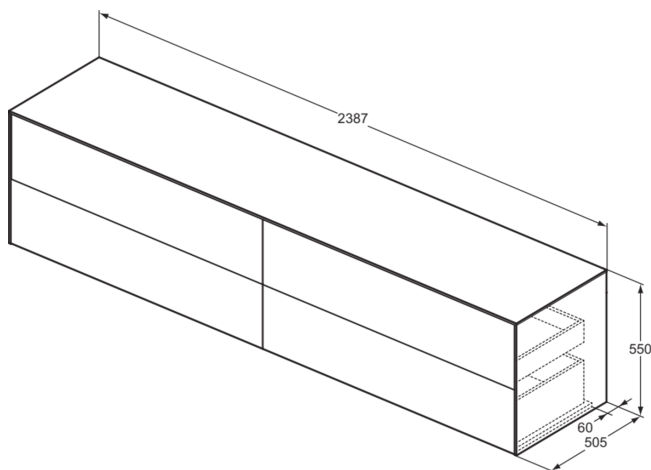

CONCA

T4338Y5

CONCA | Waschtisch-Unterschrank 2387x505x540 mm in walnuss dunkel dekor, 4 Schubladen | Vollauszug, Push-to-open, SoftClosing, Vormontiert, Nachhaltig gewonnenes Holz, Echtholz furnier

Bild & Zeichnung

Allgemeine Informationen

Produktkategorie:	Möbel
Produktart:	Waschtisch-Unterschrank
Marke:	Ideal Standard
Kollektion:	CONCA
Designer:	Palomba Serafini Associati
Colour:	Y5 - Walnuss Dunkel Dekor
Oberflächenveredelung:	Matt
Maximale Höhe (mm):	540
Maximale Breite (mm):	2387
Ausladung (mm):	505
Befestigungsart:	Befestigungsset
Nettogewicht (kg):	110.00
EAN Code:	8014140465034

CONCA

T4338Y5

CONCA | Waschtisch-Unterschrank 2387x505x540 mm in walnuss dunkel dekor, 4 Schubladen | Vollauszug, Push-to-open, SoftClosing, Vormontiert, Nachhaltig gewonnenes Holz, Echtholz furnier

Produktspezifikationen