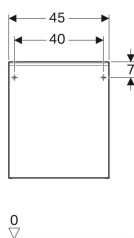

Geberit Acanto Seitenschrank mit einer Schublade und Innenschublade

Beispielbild

Eigenschaften

- FSC™ C134279 zertifiziert
- Wandhängend
- Mit einer Schublade
- Mit einer Innenschublade
- Griff zum Öffnen
- Schublade mit Selbststeinzug
- Feuchtigkeitsbeständig

- Front aus Spanplatte mit Glasabdeckung
- Abdeckplatte aus Glas
- Vormontiert geliefert

Technische Daten

Werkstoff	Hochverdichtete Dreischicht-Holzspanplatte
Maximale Schubladenbelastung	30 kg

Lieferumfang

- Seitenschrank

- Befestigungsmaterial

Art.-Nr.	Farbe / Oberfläche	B	H	T	VE1
500.618.JK.2	Korpus: lava / lackiert matt Schubladen: lava / Glas glänzend	45 cm	52 cm	47.6 cm	1 St.

Zubehör

- Geberit Acanto Ordnungsbox
- Geberit Acanto Set Füße
- Geberit Magnethalter
- Geberit Steckdosenelement
- Geberit Steckdosenelement mit USB-Anschluss
- Geberit Handtuchhalter für Badezimmermöbel, Ecke rechtwinklig
- Geberit Handtuchhalter für Badezimmermöbel, Ecke abgerundet