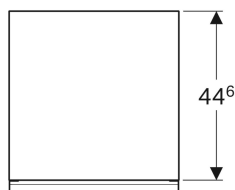

Geberit Acanto Seitenschrank mit einer Schublade und Innenschublade

Beispielbild

Eigenschaften

- FSC™ C134279 zertifiziert
- Wandhängend
- Mit einer Schublade
- Mit einer Innenschublade
- Griff zum Öffnen
- Schublade mit Selbststeinzug
- Feuchtigkeitsbeständig

- Front aus Spanplatte mit Glasabdeckung
- Abdeckplatte aus Glas
- Vormontiert geliefert

Technische Daten

Werkstoff	Hochverdichtete Dreischicht-Holzspanplatte
Maximale Schubladenbelastung	30 kg

Lieferumfang

- Seitenschrank

- Befestigungsmaterial

Art.-Nr.	Farbe / Oberfläche	B	H	T	VE1
500.618.JK.2	Korpus: lava / lackiert matt Schubladen: lava / Glas glänzend	45 cm	52 cm	47.6 cm	1 St.

Zubehör

- Geberit Acanto Ordnungsbox
- Geberit Acanto Set Füße
- Geberit Magnethalter
- Geberit Steckdosenelement
- Geberit Steckdosenelement mit USB-Anschluss
- Geberit Handtuchhalter für Badezimmermöbel, Ecke rechtwinklig
- Geberit Handtuchhalter für Badezimmermöbel, Ecke abgerundet