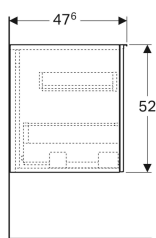

Geberit Acanto Seitenschrank mit einer Schublade und Innenschublade

Beispielbild

Eigenschaften

- FSC™ C134279 zertifiziert
- Wandhängend
- Mit einer Schublade
- Mit einer Innenschublade
- Griff zum Öffnen
- Schublade mit Selbststeinzug
- Feuchtigkeitsbeständig

- Front aus Spanplatte mit Glasabdeckung
- Abdeckplatte aus Glas
- Vormontiert geliefert

Technische Daten

Werkstoff	Hochverdichtete Dreischicht-Holzspanplatte
Maximale Schubladenbelastung	30 kg

Lieferumfang

- Seitenschrank

- Befestigungsmaterial

Art.-Nr.	Farbe / Oberfläche	B	H	T	VE1
500.618.JK.2	Korpus: lava / lackiert matt Schubladen: lava / Glas glänzend	45 cm	52 cm	47.6 cm	1 St.

Zubehör

- Geberit Acanto Ordnungsbox
- Geberit Acanto Set Füße
- Geberit Magnethalter
- Geberit Steckdosenelement
- Geberit Steckdosenelement mit USB-Anschluss
- Geberit Handtuchhalter für Badezimmermöbel, Ecke rechtwinklig
- Geberit Handtuchhalter für Badezimmermöbel, Ecke abgerundet