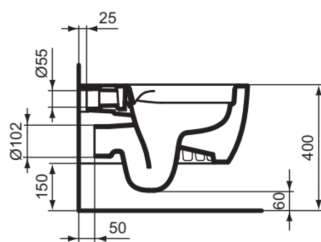

## BLEND CURVE

## T465501

BLEND CURVE | Wand-WC 355x540x340 mm in weiß glänzend, CL1 Vollspülung 4.5 - 6 l/min, horizontaler Ablauf | CL1, CL2, EasyFix+, Spülrandlose Spültechnologie RimLS+

### Allgemeine Informationen

Produktkategorie:	Toiletten
Produktart:	Wand-WC
Marke:	Ideal Standard
Kollektion:	BLEND CURVE
Designer:	Palomba Serafini Associati
Colour:	01 - Weiß Glänzend
Oberflächenveredelung:	glänzend
Maximale Höhe (mm):	340
Maximale Breite (mm):	355
Ausladung (mm):	540
Befestigungsart:	EasyFix+
Nettogewicht (kg):	23.00
EAN Code:	8014140491989