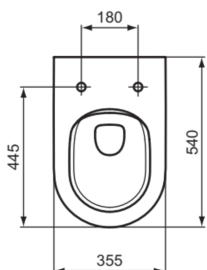

## BLEND CURVE

## T465501

BLEND CURVE | Wand-WC 355x540x340 mm in weiß glänzend, CL1 Vollspülung 4.5 - 6 l/min, horizontaler Ablauf | CL1, CL2, EasyFix+, Spülrandlose Spültechnologie RimLS+

### Allgemeine Informationen

Produktkategorie:	Toiletten
Produktart:	Wand-WC
Marke:	Ideal Standard
Kollektion:	BLEND CURVE
Designer:	Palomba Serafini Associati
Colour:	01 - Weiß Glänzend
Oberflächenveredelung:	glänzend
Maximale Höhe (mm):	340
Maximale Breite (mm):	355
Ausladung (mm):	540
Befestigungsart:	EasyFix+
Nettogewicht (kg):	23.00
EAN Code:	8014140491989