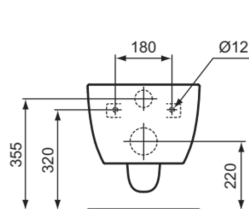

## BLEND CURVE

## T465501

BLEND CURVE | Wand-WC 355x540x340 mm in weiß glänzend, CL1 Vollspülung 4.5 - 6 l/min, horizontaler Ablauf | CL1, CL2, EasyFix+, Spülrandlose Spültechnologie RimLS+

### Allgemeine Informationen

Produktkategorie:	Toiletten
Produktart:	Wand-WC
Marke:	Ideal Standard
Kollektion:	BLEND CURVE
Designer:	Palomba Serafini Associati
Colour:	01 - Weiß Glänzend
Oberflächenveredelung:	glänzend
Maximale Höhe (mm):	340
Maximale Breite (mm):	355
Ausladung (mm):	540
Befestigungsart:	EasyFix+
Nettogewicht (kg):	23.00
EAN Code:	8014140491989