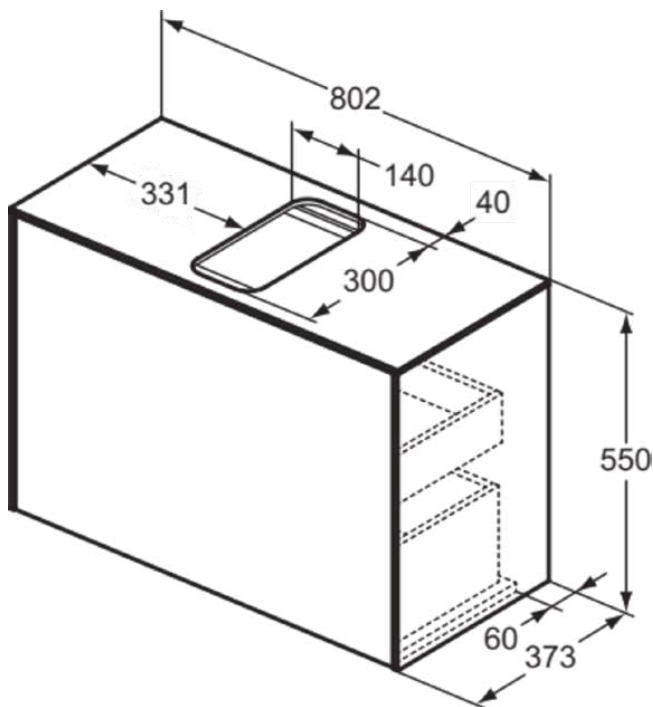

CONCA

T3935Y1

CONCA | Waschtisch-Unterschrank 802x373x550 mm in weiß matt lackiert, 2 Schubladen | Vollauszug, Push-to-open, SoftClosing, Vormontiert, Nachhaltig gewonnenes Holz, Echtholz furnier

Bild & Zeichnung

Allgemeine Informationen

Produktkategorie:	Möbel
Produktart:	Waschtisch-Unterschrank
Marke:	Ideal Standard
Kollektion:	CONCA
Designer:	Palomba Serafini Associati
Colour:	Y1 - Weiß Matt Lackiert
Oberflächenveredelung:	Matt
Maximale Höhe (mm):	550
Maximale Breite (mm):	802
Ausladung (mm):	373
Befestigungsart:	Befestigungsset
Nettogewicht (kg):	35.20
EAN Code:	8014140460435

Features

	Vollauszug		Push-to-open
	SoftClosing		Vormontiert
	Nachhaltig gewonnenes Holz		Echtholz furnier

Downloads

- [Installation Guide](#)
- [Spare Parts List](#)

Produktspezifikationen

Einzugsmechanismus:	Softclosing
Farbcode:	Y1
Farbbeschreibung:	weiß matt lackiert
Eckmodell:	Nein
Griff(e):	Grifflos
Einstellbare Montagefüße:	Nein
Position des Ausschnitts:	Mitte
Material:	Holz
Materialspezifikation (Korpus):	Hochverdichtete 3-Schicht Spanplatte
Materialspezifikation Waschtischplatte:	MDF lackiert
Anzahl der Türen (gesamt):	0
Anzahl der Türen (links öffnend):	0
Anzahl der Türen (rechts öffnend):	0
Anzahl der Auszüge (gesamt):	2
Anzahl der externen Auszüge:	1

CONCA

T3935Y1

CONCA | Waschtisch-Unterschrank 802x373x550 mm in weiß matt lackiert, 2 Schubladen | Vollauszug, Push-to-open, SoftClosing, Vormontiert, Nachhaltig gewonnenes Holz, Echtholz furnier

Produktspezifikationen