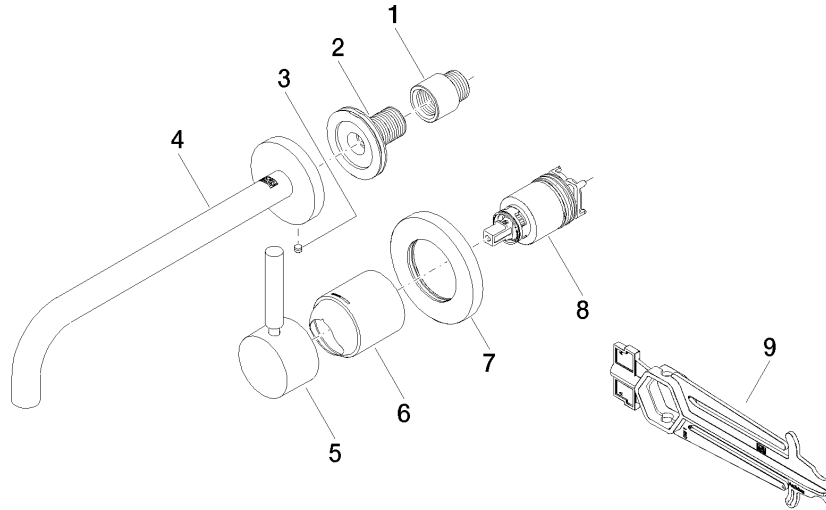

Benötigtes Zubehör

- UP-Wand-Einhandatterie -** 35 860 970 90
- Min. Einbautiefe 80 mm
 - Max. Einbautiefe 95 mm

36 863 660

Durchflussdiagramm

Codes & Standards

DIN 4109

ISO 3822

Scottish Water
Byelaws

UK Water Supply
Regulations

Ü-Zeichen

META Waschtisch-Wand-Einhandbatterie mit Einzelrosetten - Chrom

META

36 863 660

Zertifikate

WRAS_2107

LGA_29

36 863 660

Produktversion ab 7/1/2023

META Waschtisch-Wand-Einhandbatterie mit Einzelrosetten - Chrom

META

36 863 660

Ersatzteilstückliste

Produktversion ab 7/1/2023

Nr.	Artikelnummer	Benennung	Verbaumenge	Lieferzeit
	09 24 03 072 10 90	Verlängerung 1/2" x 20 mm -	9	2