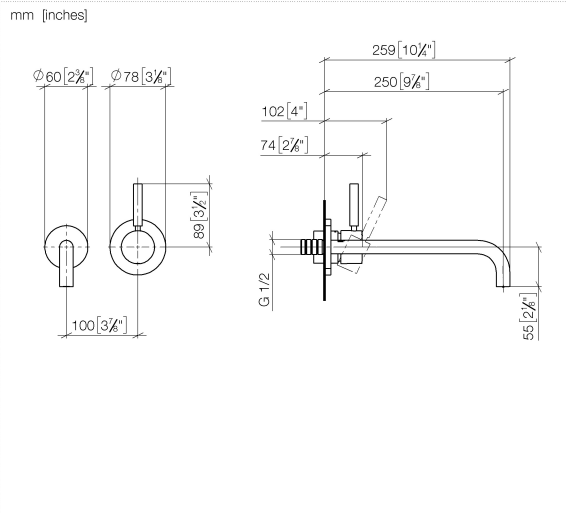

36 863 660

- Auslaufvariante mit Biegeradius von 90 °
- Ausladung 250 mm
- starrer Auslauf
- runder luftangereicherter Strahl
- Bohrungsdurchmesser Auslauf 37 mm
- Bohrungsdurchmesser Einhandatterie 57 mm
- Rosette für Auslauf Ø 55 mm
- Rosette für Mischer Ø 78 mm
- Durchfluss max. 5,7 l/min
- bleifrei
- Dieses Produkt leistet einen Beitrag zur Erfüllung der Vorgaben von nachhaltigen Gebäudezertifizierungen, z.B. LEED®, BREEAM®, DGNB

Benötigtes Zubehör

- UP-Wand-Einhandatterie** 35 816 970 90
- Mischer rechts -**
- **ACHTUNG:** Nicht für UP-Montage geeignet. Anschluss über Eckventile, Befestigung über Verschraubung mit der Rückwand.

Benötigtes Zubehör

- UP-Wand-Einhandatterie -** 35 860 970 90
- Min. Einbautiefe 80 mm
 - Max. Einbautiefe 95 mm

36 863 660

Durchflussdiagramm

Codes & Standards

DIN 4109

ISO 3822

Scottish Water
Byelaws