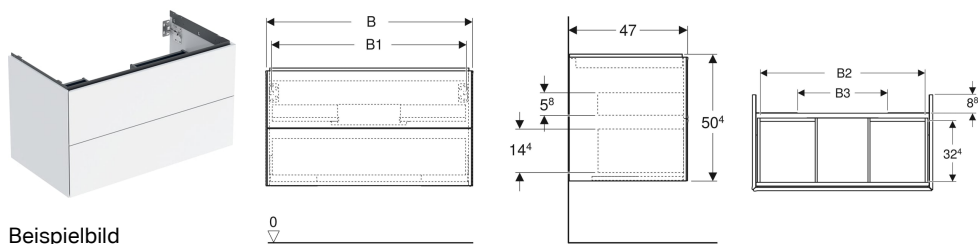

Geberit ONE Unterschrank für Waschtisch, mit zwei Schubladen

Eigenschaften

- FSC™ C134279 zertifiziert
- Wandhängend
- Kompletter nutzbarer Stauraum in oberer Schublade
- Mit zwei Schubladen
- Push-to-open-Mechanismus zum Öffnen
- Schublade mit Selbsteinzug

- Feuchtigkeitsbeständig
- Vormontiert geliefert

Technische Daten

Werkstoff	Hochverdichtete Dreischicht-Holzspanplatte
Maximale Schubladenbelastung	30 kg

Lieferumfang

- Unterschrank für Waschtisch
- Befestigungsmaterial

Art.-Nr.	Farbe / Oberfläche	B	B1	B2	B3	Breite Waschtisch	H	T	VE1
505.264.00.3	lava / lackiert matt	103.6 cm	98.2 cm	96.1 cm	59.6 cm	105 cm	50.4 cm	47 cm	1 St.

Zubehör

- Geberit Set Schubladeneinsätze für obere Schublade
- Geberit Lichtleiste für Schublade, links und rechts, Länge 35 cm
- Geberit Steckdosenelement
- Geberit Steckdosenelement mit ComfortLight-Modul