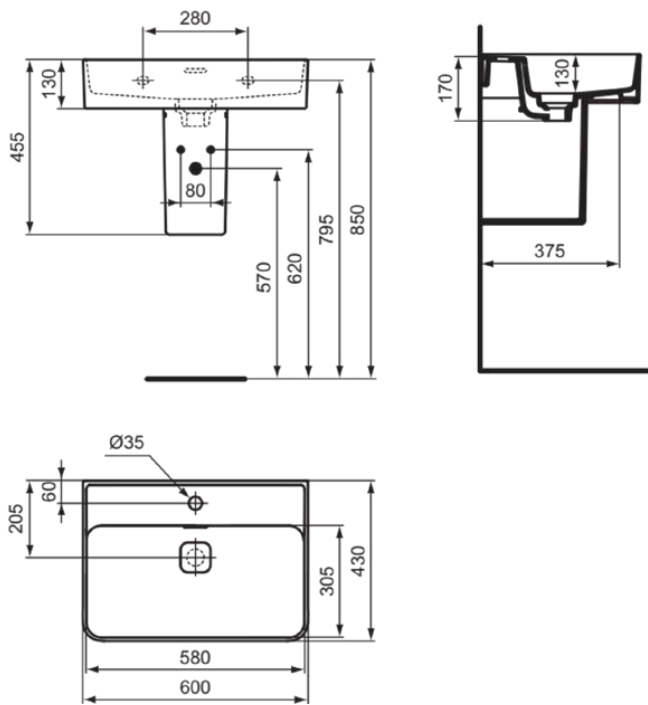

STRADA II

T3644MA

STRADA II | Waschtisch 600x430x170 mm in weiß, 1 Hahnloch, mit Überlauf | Platzsparender Waschtisch, IdealPlus

Bild & Zeichnung

Allgemeine Informationen

Produktkategorie:	Waschtische
Produktart:	Waschtisch
Marke:	Ideal Standard
Kollektion:	STRADA II
Designer:	Studio Levien
Farbe:	MA - Weiß
Oberflächenveredelung:	glänzend
Höhe (mm):	170
Breite (mm):	600
Ausladung (mm):	430
Nettogewicht (kg):	15.00
EAN Code:	8014140450344

Features

Platzsparender Waschtisch

IdealPlus

Produktstandards & Zertifikate

Normen:	EN 14688
Leistungserklärung (DoP):	CL25

Produktspezifikationen

Farbcode:	MA
Farbbeschreibung:	weiß
Eckmodell:	Nein
IdealPlus Technologie:	Ja
Geschliffene Unterseite:	Ja
Barrierefreies Produkt:	Nein
Mit Kettenöse:	Nein
Material:	Keramik
Materialspezifikation:	Glasiertes Porzellan
Anzahl von Hahnlöchern je Waschbecken:	1
Anzahl von Waschbecken:	1
Sichtbarer Überlauf:	Ja
PVD Technologie:	Nein
Pladsbesparende model:	Nein
Ablagefläche:	Hinten
Oberflächenveredelung:	glänzend
Position des Hahnlochs:	Mitte
Form des Überlaufs:	Geschlitzt
Mit Rückwand:	Nein
Mit Verschlussstopfen:	Nein
Mit Überlauf:	Ja

STRADA II

T3644MA

STRADA II | Waschtisch 600x430x170 mm in weiß, 1 Hahnloch, mit Überlauf | Platzsparender Waschtisch, IdealPlus

Produktspezifikationen

Mit Siphon:	Nein
Befestigungsmaterial im Lieferumfang enthalten:	Nein
Montageart:	wandhängend
Empfohlene Ausschittschablone:	EEEV47367