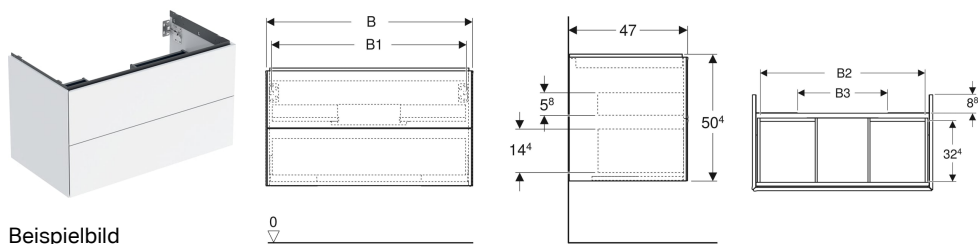

## Geberit ONE Unterschrank für Waschtisch, mit zwei Schubladen

### Eigenschaften

- FSC™ C134279 zertifiziert
- Wandhängend
- Kompletter nutzbarer Stauraum in oberer Schublade
- Mit zwei Schubladen
- Push-to-open-Mechanismus zum Öffnen
- Schublade mit Selbsteinzug

- Feuchtigkeitsbeständig
- Vormontiert geliefert

### Technische Daten

Werkstoff	Hochverdichtete Dreischicht-Holzspanplatte
Maximale Schubladenbelastung	30 kg

### Lieferumfang

- Unterschrank für Waschtisch
- Befestigungsmaterial

Art.-Nr.	Farbe / Oberfläche	B	B1	B2	B3	Breite Waschtisch	H	T	VE1
505.264.00.6 *	Nussbaum hickory / Melamin Holzstruktur	103.6 cm	98.2 cm	96.1 cm	59.6 cm	105 cm	50.4 cm	47 cm	1 St.