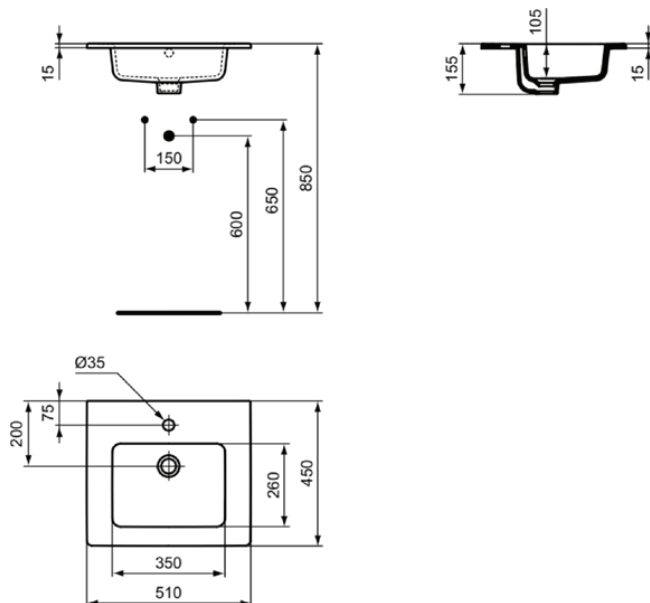

EUROVIT

E109901

EUROVIT | Möbelwaschtisch 510x450x155 mm in weiß glänzend, 1 Hahnloch, mit Überlauf | Platzsparender Waschtisch

Bild & Zeichnung

Allgemeine Informationen

Produktkategorie:	Waschtische
Produktart:	Möbelwaschtisch
Marke:	Ideal Standard
Kollektion:	EUROVIT
Designer:	Studio Levien
Farbe:	01 - Weiß Glänzend
Oberflächenveredelung:	glänzend
Höhe (mm):	155
Breite (mm):	510
Ausladung (mm):	450
Nettogewicht (kg):	10.00
EAN Code:	5017830525400

Features

Platzsparender Waschtisch

Downloads

- EPD

Produktstandards & Zertifikate

Normen:	EN 14688
Leistungserklärung (DoP):	CL25

Produktspezifikationen

Farbcode:	01
Farbbeschreibung:	weiß glänzend
Geschliffene Unterseite:	Nein
Barrierefreies Produkt:	Nein
Mit Kettenöse:	Nein
Material:	Keramik
Materialspezifikation:	Feinfeurton
Anzahl von Hahnlöchern je Waschbecken:	1
Anzahl von Waschbecken:	1
Sichtbarer Überlauf:	Ja
PVD Technologie:	Nein
Ablagefläche:	Hinten
Oberflächenveredelung:	glänzend
Position des Hahnlochs:	Mitte
Form des Überlaufs:	Rund
Mit Rückwand:	Nein
Mit Verschlussstopfen:	Nein
Mit Überlauf:	Ja