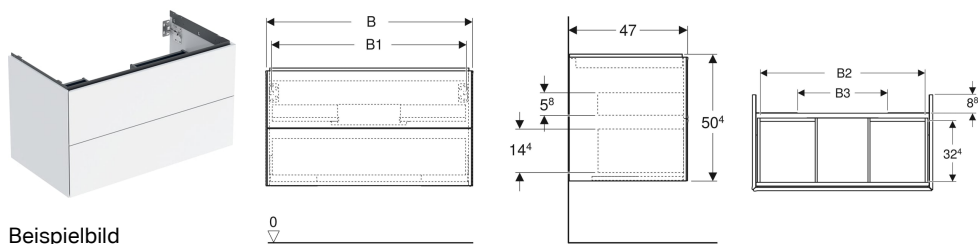

## Geberit ONE Unterschrank für Waschtisch, mit zwei Schubladen

### Eigenschaften

- FSC™ C134279 zertifiziert
- Wandhängend
- Kompletter nutzbarer Stauraum in oberer Schublade
- Mit zwei Schubladen
- Push-to-open-Mechanismus zum Öffnen
- Schublade mit Selbsteinzug

- Feuchtigkeitsbeständig
- Vormontiert geliefert

### Technische Daten

|                              |  |
|------------------------------|--|
| Werkstoff                    | Hochverdichtete Dreischicht-Holzspanplatte |
| Maximale Schubladenbelastung | 30 kg                                      |

### Lieferumfang

- Unterschrank für Waschtisch
- Befestigungsmaterial

| Art.-Nr.       | Farbe / Oberfläche                      | B          | B1         | B2         | B3         | Breite Waschtisch | H          | T        | VE1   |
|----------------|---|------------|------------|------------|------------|-------------------|------------|----------|-------|
| 505.261.00.6 * | Nussbaum hickory / Melamin Holzstruktur | 59.2<br>cm | 53.8<br>cm | 51.7<br>cm | 15.2<br>cm | 60 cm             | 50.4<br>cm | 47<br>cm | 1 St. |