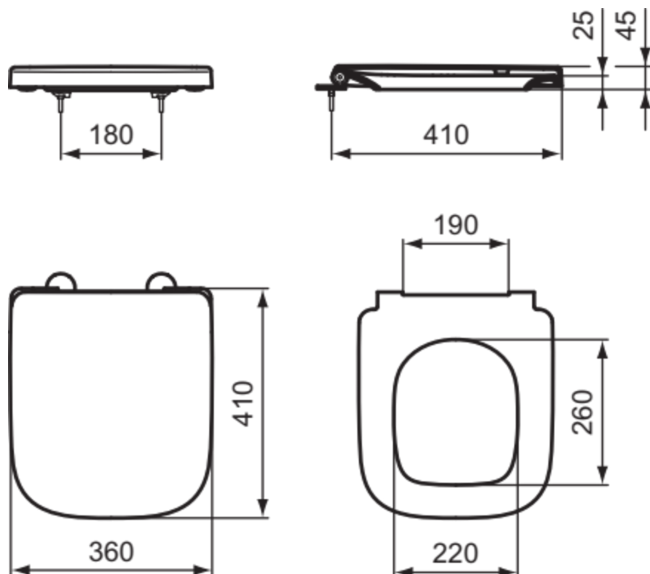

I.LIFE S

T473701

I.LIFE S | Wrapover Sitz 360x410x45 mm in weiß glänzend | SoftClosing WC

Bild & Zeichnung

Allgemeine Informationen

Produktkategorie:	WC-Sitze
Produktart:	Wrapover Sitz
Marke:	Ideal Standard
Kollektion:	I.LIFE S
Designer:	Palomba Serafini Associati
Colour:	01 - Weiß Glänzend
Oberflächenveredelung:	glänzend
Maximale Höhe (mm):	45
Maximale Breite (mm):	360
Ausladung (mm):	410
Befestigungsart:	Scharnierset
Nettogewicht (kg):	1.80
EAN Code:	8014140491453

Features

SoftClosing WC

Downloads

- [Installation Guide](#)
- [Spare Parts List](#)

Produktspezifikationen

Diebstahlschutz:	Nein
Schließmechanismus:	Soft close
Farbcode:	01
Farbbeschreibung:	weiß glänzend
Stangenscharnier:	Nein
Befestigungsart:	Oben
Geeignet für handelsübliche Toiletten:	Nein
Material des Scharniers:	Edelstahl
Material:	Kunststoff
Materialspezifikation:	Duroplast
PVD Technologie:	Nein
Schnellwechsel Option:	Ja
Schlankes Modell:	Nein
Oberflächenveredelung:	glänzend
Mit Hygieneausparung / fester Toilettensitz:	Nein
Mit Motiv:	Nein