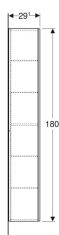

Geberit ONE Hochschrank mit einer Tür

Beispielbild

Eigenschaften

- FSC™ C134279 zertifiziert
- Wandhängend
- Mit einer Tür
- Tür mit Dämpfungsmechanismus
- Griffmulde oder Push-to-open-Mechanismus zum Öffnen
- Mit vier versetzbaren Glaseinlegeböden

- Mit einem festen Einlegeboden
- Anschlagseite links oder rechts
- Feuchtigkeitsbeständig
- Vormontiert geliefert

Technische Daten

Werkstoff | Hochverdichtete Dreischicht-Holzspanplatte

Lieferumfang

- Hochschrank
- 4 Glaseinlegeböden
- Befestigungsmaterial

Art.-Nr.	Farbe / Oberfläche	B	H	T	VE1
505.083.00.3	lava / lackiert matt	36 cm	180 cm	29.1 cm	1 St.

 Auslaufend