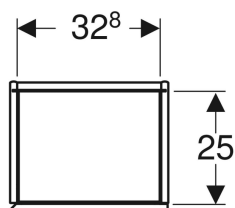

Geberit ONE Hochschrank mit einer Tür

Beispielbild

Eigenschaften

- FSC™ C134279 zertifiziert
- Wandhängend
- Mit einer Tür
- Tür mit Dämpfungsmechanismus
- Griffmulde oder Push-to-open-Mechanismus zum Öffnen
- Mit vier versetzbaren Glaseinlegeböden

Art.-Nr.	Farbe / Oberfläche	B	H	T	VE1
505.083.00.3	lava / lackiert matt	36 cm	180 cm	29.1 cm	1 St.

 Auslaufend