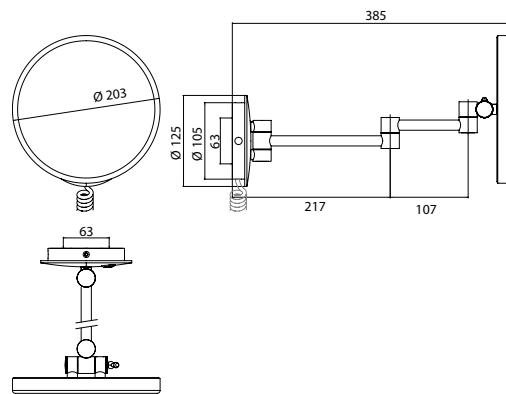

### LED-Rasier- und Kosmetikspiegel chrom

Art.-Nr.1094 060 13

mit beleuchtetem Touchsensor (Ein/Aus, Farbwechsel) und Spiralkabel, zweiarmig, rund, Ø 203 mm, Vergrößerung: 3 fach, IP 44