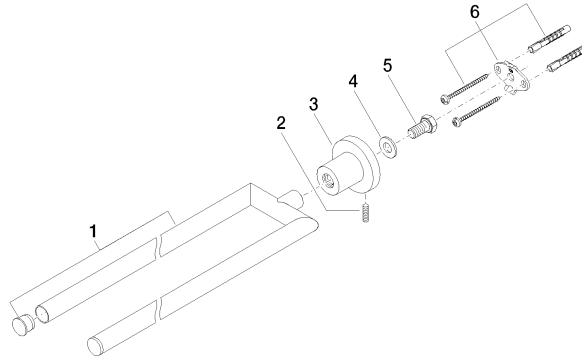

83 210 892

- Breite 90 mm
- Höhe 55 mm
- Rosette Ø 55 mm
- Ausladung 460 mm

	Schwarz matt	83 210 892-33
	Chrom	83 210 892-00
	Platin gebürstet	83 210 892-06
	Platin	83 210 892-08
	Dark Chrome	83 210 892-19
	Light Gold gebürstet	83 210 892-27
	Messing gebürstet (23kt Gold)	83 210 892-28
	Bronze gebürstet	83 210 892-42
	Champagne gebürstet (22kt Gold)	83 210 892-46
	Champagne (22kt Gold)	83 210 892-47
	Chrom gebürstet	83 210 892-93
	Dark Platinum gebürstet	83 210 892-99

83 210 892

mm [inches]

83 210 892

Produktversion ab 4/1/2024

Ersatzteile für die
anderen
Oberflächenvarianten
finden Sie hier:
Chrom

83 210 892

Ersatzteilstückliste

Produktversion ab 4/1/2024

Nr.	Artikelnummer	Benennung	Verbaumenge	Lieferzeit
	90 17 89 554 00-33	Halter für Handtuchhalter doppelt 92 x 21,5 x 419 mm - Schwarz matt	6	-

Ersatzteil nicht mehr bestellbar, bitte bestellen Sie den Nachfolgeartikel