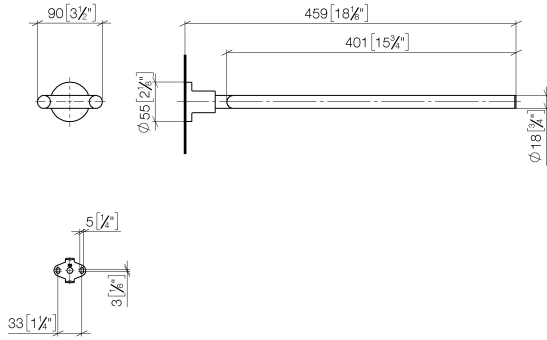

83 210 892

- Breite 90 mm
- Höhe 55 mm
- Rosette Ø 55 mm
- Ausladung 460 mm

	Schwarz matt	83 210 892-33
	Chrom	83 210 892-00
	Platin gebürstet	83 210 892-06
	Platin	83 210 892-08
	Dark Chrome	83 210 892-19
	Light Gold gebürstet	83 210 892-27
	Messing gebürstet (23kt Gold)	83 210 892-28
	Bronze gebürstet	83 210 892-42
	Champagne gebürstet (22kt Gold)	83 210 892-46
	Champagne (22kt Gold)	83 210 892-47
	Chrom gebürstet	83 210 892-93
	Dark Platinum gebürstet	83 210 892-99

83 210 892

mm [inches]

83 210 892

Produktversion ab 4/1/2024

Ersatzteile für die
anderen
Oberflächenvarianten
finden Sie hier:
Chrom

83 210 892

Ersatzteilstückliste

Produktversion ab 4/1/2024

Nr.	Artikelnummer	Benennung	Verbaumenge	Lieferzeit
	90 17 89 554 00-33	Halter für Handtuchhalter doppelt 92 x 21,5 x 419 mm - Schwarz matt	6	-

Ersatzteil nicht mehr bestellbar, bitte bestellen Sie den Nachfolgeartikel